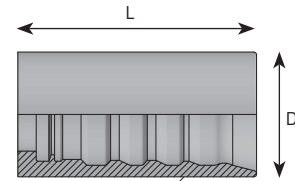

FERRULE FOR WATERBLAST 4 SPIRAL HOSE

BOCCOLA PER TUBO WATERBLAST A 4 SPIRALI
 JUPE POUR WATERBLAST
 PRESSHÜLSE WATERBLAST
 CASQUILLO PARA WATERBLAST (4 ESPIRALES)

Double skive - Doppia pelatura - Double dénudable -
 Schaelfassung - Doble peladura

Code	Tube			Thread	Dimensions		Pressure
	D.N.	Hose	Diam		D	L	
		Inch	mm		mm	mm	
WB4-06	-6	3/8"	9.5		30	57.5	
WB4-08	-8	1/2"	12.8		34	65	
WB4-12	-12	3/4"	19		45	69	
WB4-16	-16	1"	25.4		48	66.5	