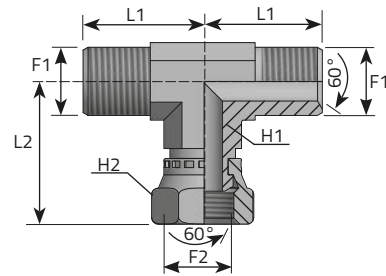

BRANCH TEE METRIC MALE– METRIC SWIVEL FEMALE

ADATTATORE "T"- MASCHIO METRICO SV 60°- FEMMINA GIREVOLE METRICA AL PIEDE
 ADAPTATEUR TÉ MÂLE MÉTRIQUE – FEMELLE TOURNANTE MÉTRIQUE - MÂLE
 MÉTRIQUE
 ADAPTER T-STÜCK 2 X AG- METRISCH – 1 X IG-METRISCH DREHBAR (FUSS)
 ADAPTADOR TE MACHO MÉTRICO – HEMBRA GIRATORIA MÉTRICA- MACHO MÉTRICO

F1 Metrico, Metric, Métrique, Metrisch, Métrico

F2 Metrico, Metric, Métrique, Metrisch, Métrico

Code	Thread		Dimensions				Pressure	
	F1	F2	H1	H2	L1	L2	Bar	Psi
			mm	mm	mm	mm		
TMM12FGM12P	12X1.5	12X1.5	14	15	20	28.5	350	5075
TMM14FGM14P	14X1.5	14X1.5	14	19	27	30.5	350	5075
TMM16FGM16P	16X1.5	16X1.5	19	22	29	36	350	5075
TMM18FGM18P	18X1.5	18X1.5	19	22	29	36	315	4568
TMM20FGM20P	20X1.5	20X1.5	22	27	36.5	39	315	4568
TMM22FGM22P	22X1.5	22X1.5	22	27	36.5	39	315	4568
TMM26FGM26P	26X1.5	26X1.5	27	32	42.5	45	250	3625
TMM30FGM30P	30X1.5	30X1.5	33	41	50	50	200	2900