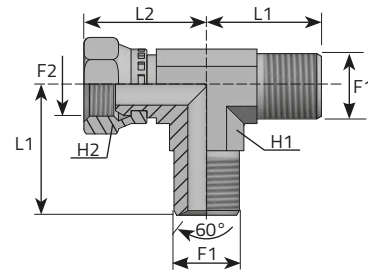

RUN TEE METRIC MALE – METRIC SWIVEL FEMALE

ADATTATORE "T"- MASCHIO METRICO SV 60° - FEMMINA GIREVOLE METRICA AL BRACCIO
 ADAPTATEUR TÉ MÂLE MÉTRIQUE – MÂLE MÉTRIQUE – FEMELLE TOURNANTE
 MÉTRIQUE
 ADAPTER T-STÜCK 2 X AG- METRISCH – 1 X IG-METRISCH DREHBAR (ARM)
 ADAPTADOR TE MACHO MÉTRICO – MACHO MÉTRICO – HEMBRA GIRATORIA MÉTRICA

F1 Metrico, Metric, Métrique, Metrisch, Métrico

F2 Metrico, Metric, Métrique, Metrisch, Métrico

Code	Thread		Dimensions				Pressure	
	F1	F2	H1	H2	L1	L2	Bar	Psi
			mm	mm	mm	mm		
TMM12FGM12B	12X1.5	12X1.5	14	15	20	28.5	350	5075
TMM14FGM14B	14X1.5	14X1.5	14	19	27	30.5	350	5075
TMM16FGM16B	16X1.5	16X1.5	19	22	29	36	350	5075
TMM18FGM18B	18X1.5	18X1.5	19	24	29	36	315	4568
TMM20FGM20B	20X1.5	20X1.5	22	27	36.5	39	315	4568
TMM22FGM22B	22X1.5	22X1.5	22	27	36.5	39	315	4568
TMM26FGM26B	26X1.5	26X1.5	27	32	42.5	45	250	3625
TMM30FGM30B	30X1.5	30X1.5	33	36	50	50	200	2900