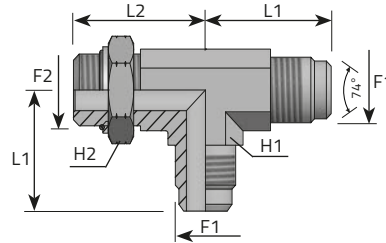

ADJUSTABLE RUN TEE MALE JIC - MALE UNF

ADATTATORE "T" ORIENTABILE AL BRACCIO - MASCHIO JIC - MASCHIO UNF
 ADAPTATEUR TÉ RENVERSÉ ORIENTABLE MÂLE JIC - MÂLE UNF
 ADAPTER T-STÜCK 2 X AG-JIC / 1 X AG- UNF (ARM)
 ADAPTADOR TE ORIENTABLE MACHO JIC - MACHO UNF

F1 - JIC
 F2 - UNF

Code	Thread		Dimensions				Pressure	
	F1	F2	H1 mm	H2 mm	L1 mm	L2 mm	PN Bar	Psi
TMJ04MOU04B	7/16"	7/16"	14	14	23.5	26	310	4495
TMJ04MOU05B	7/16"	1/2"	14	17	24.5	29.5	275	3988
TMJ04MOU06B	7/16"	9/16"	14	17	27	31.5	275	3988
TMJ05MOU05B	1/2"	1/2"	14	17	25	27.5	275	3988
TMJ06MOU06B	9/16"	9/16"	14	17	27.5	31.5	275	3988
TMJ06MOU08B	9/16"	3/4"	19	22	28.5	36.5	275	3988
TMJ08MOU08B	3/4"	3/4"	19	22	32	36.5	275	3988
TMJ08MOU10B	3/4"	7/8"	22	27	34	43	210	3045
TMJ08MOU12B	3/4"	1":1/16	27	32	37	49	210	3045
TMJ10MOU08B	7/8"	3/4"	22	22	37	39.5	210	3045
TMJ10MOU10B	7/8"	7/8"	22	27	37	43	210	3045
TMJ10MOU12B	7/8"	1":1/16	27	32	39.5	49	210	3045
TMJ12MOU08B	1":1/16	3/4"	27	22	42	42	210	3045
TMJ12MOU10B	1":1/16	7/8"	27	27	42	45.5	210	3045
TMJ12MOU12B	1":1/16	1":1/16	27	32	42	49	210	3045
TMJ12MOU16B	1":1/16	1":5/16	33	41	44.5	52	210	3045
TMJ16MOU12B	1":5/16	1":1/16	33	32	46	52	170	2465
TMJ16MOU16B	1":5/16	1":5/16	33	41	46	52	170	2465
TMJ16MOU20B	1":5/16	1":5/8	41	50	51	57	140	2030
TMJ20MOU20B	1":5/8	1":5/8	41	50	57	57	140	2030