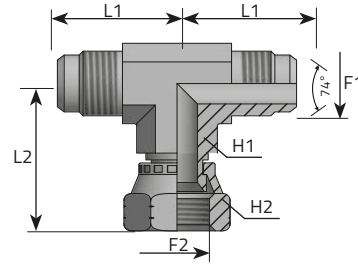

BRANCH TEE MALE JIC - SWIVEL FEMALE JIC

ADATTATORE "T" - MASCHIO JIC - FEMMINA GIREVOLE JIC AL PIEDE
 ADAPTATEUR TÊ MÂLE JIC - FEMELLE TOURNANTE JIC
 ADAPTER T-STÜCK 2 X AG-JIC / 1 X IG- JIC DREHBARE MUTTER (FUSS)
 ADAPTADOR TE MACHO JIC - HEMBRA GIRATORIA JIC

F1 - JIC
 F2 - JIC

Code	Thread		Dimensions				Pressure	
	F1	F2	H1 mm	H2 mm	L1 mm	L2 mm	PN	Bar
TMJ04FGJ04P	7/16"	7/16"	15	15	24	28	310	4495
TMJ05FGJ05P	1/2"	1/2"	14	17	25	28	275	3988
TMJ06FGJ06P	9/16"	9/16"	19	19	27.5	33	275	3988
TMJ08FGJ08P	3/4"	3/4"	19	24	32	36.5	275	3988
TMJ10FGJ10P	7/8"	7/8"	22	27	37	41.5	210	3045
TMJ12FGJ12P*	1".1/16	1".1/16	27	32	42	46.5	*	210 3045
TMJ16FGJ16P*	1".5/16	1".5/16	33	41	49	59	*	170 2465
TMJ20FGJ20P*	1".5/8	1".5/8	41	50	57	67.5	*	140 2030

* Thrust-wire nut
 Dado spinato