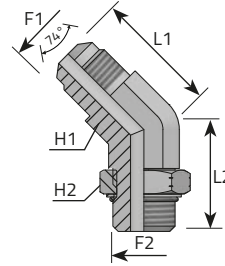

45° ADJUSTABLE ADAPTOR MALE JIC – MALE UNF

GOMITO 45° - MASCHIO JIC - MASCHIO UNF ORIENTABILE
 ADAPTATEUR ORIENTABLE COUDE 45° MÂLE JIC – MÂLE UNF
 ADAPTER 45° GSK – AG-JIC / AG-UNF
 CODO ORIENTABLE 45° MACHO JIC – MACHO UNF

F1 - JIC
 F1 - UNF

Code	Thread		Dimensions				Pressure	
	F1	F2	H1 mm	H2 mm	L1 mm	L2 mm	PN Bar	Psi
QMJO4MOU04	7/16"	7/16"	14	14	19.5	26.5	310	4495
QMJO4MOU05	7/16"	1/2"	14	17	20	26.5	275	3988
QMJO4MOU06	7/16"	9/16"	-	-	-	-	275	3988
QMJO5MOU05	1/2"	1/2"	14	17	20	26.5	275	3988
QMJO6MOU06	9/16"	9/16"	14	17	21.5	29	275	3988
QMJO6MOU08	9/16"	3/4"	19	22	23	33	275	3988
QMJO8MOU08	3/4"	3/4"	19	22	25.5	33	275	3988
QMJO8MOU10	3/4"	7/8"	22	27	26	39	210	3045
QMJO8MOU12	3/4"	1".1/16	-	-	-	-	210	3045
QMJO10MOU08	7/8"	3/4"	22	22	29	35.5	210	3045
QMJO10MOU10	7/8"	7/8"	22	27	29	39	210	3045
QMJO10MOU12	7/8"	1".1/16	-	-	-	-	210	3045
QMJO12MOU08	1".1/16	3/4"	27	22	33	36	210	3045
QMJO12MOU10	1".1/16	7/8"	27	27	33	39	210	3045
QMJO12MOU12	1".1/16	1".1/16	27	32	33	44	210	3045
QMJO12MOU16	1".1/16	1".5/16	33	41	37	47	170	2465
QMJO16MOU12	1".5/16	1".1/16	33	32	38	46.5	170	2465
QMJO16MOU16	1".5/16	1".5/16	33	41	38	47	170	2465
QMJO16MOU20	1".5/16	1".5/8	41	50	39	48	140	2030
QMJO20MOU20	1".5/8	1".5/8	41	50	40	48	140	2030