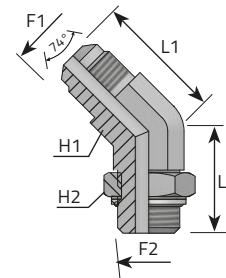

**45° ADJUSTABLE ADAPTOR MALE JIC – MALE BSPP / O-RING AND RETAINING SEAL (1)**

GOMITO 45° - MASCHIO JIC - MASCHIO GAS CILINDRICO ORIENTABILE CON O-RING E RITEGNO  
 ADAPTATEUR ORIENTABLE COUDE 45° MÂLE JIC – MALE BSPP / RONDELLE D'ÉTANCHÉITÉ ET O.RING  
 ADAPTER 45° GSK – AG-JIC / AGR-F MIT O.R. UND HALTER  
 CODO ORIENTABLE 45° MACHO JIC – MACHO BSPP / ARANDELA DE RETENCIÓN Y JUNTA TORICA

F1 - JIC

F2 - BSPP, Gaz cylindrique, Zylinder - Gasgewinde, Gas cilindra

Code	Thread		Dimensions				Pressure	
	F1	F2	H1 mm	H2 mm	L1 mm	L2 mm	PN Bar	Psi
QMJO4MOG02	7/16"	1/8"	14	14	19.5	26	310	4495
QMJO4MOG04	7/16"	1/4"	14	19	20	29	275	3988
QMJO4MOG06	7/16"	3/8"	19	22	22.5	33	275	3988
QMJO4MOG08	7/16"	1/2"	22	27	23	38.5	210	3045
QMJO5MOG02	1/2"	1/8"	14	14	20	24	275	3988
QMJO5MOG04	1/2"	1/4"	14	19	20	29	275	3988
QMJO5MOG06	1/2"	3/8"	19	22	22.5	33	210	3045
QMJO6MOG04	9/16"	1/4"	14	19	21.5	29	275	3988
QMJO6MOG06	9/16"	3/8"	19	22	23	33	210	3045
QMJO6MOG08	9/16"	1/2"	22	27	23.5	38.5	210	3045
QMJO8MOG04	3/4"	1/4"	19	19	25.5	32.5	275	3988
QMJO8MOG06	3/4"	3/8"	19	22	25.5	33	275	3988
QMJO8MOG08	3/4"	1/2"	22	27	26	38.5	210	3045
QMJO8MOG12	3/4"	3/4"	27	36	27	44	210	3045
QMJO10MOG06	7/8"	3/8"	22	22	29	33	210	3045
QMJO10MOG08	7/8"	1/2"	22	27	29	38.5	210	3045
QMJO10MOG12	7/8"	3/4"	27	36	30	44	210	3045
QMJO12MOG08	1".1/16	1/2"	27	27	33	43	210	3045
QMJO12MOG12	1".1/16	3/4"	27	36	33	44	210	3045

### 45° ADJUSTABLE ADAPTOR MALE JIC – MALE BSPP / O-RING AND RETAINING SEAL (2)

GOMITO 45° - MASCHIO JIC - MASCHIO GAS CILINDRICO ORIENTABILE CON O-RING E RITEGNO  
 ADAPTATEUR ORIENTABLE COUDE 45° MÂLE JIC – MALE BSPP / RONDELLE D'ÉTANCHÉITÉ ET O.RING  
 ADAPTER 45° GSK – AG-JIC / AGR-F MIT O.R. UND HALTER  
 45° ORIENTABLE MACHO JIC–MACHO BSPP/ARANDELA DE RETENCIÓN Y JUNTA TORICA