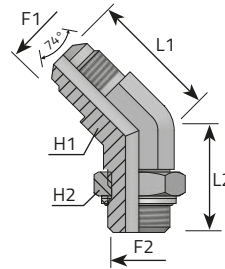

**45° ADJUSTABLE ADAPTOR MALE JIC – MALE BSPP / O-RING AND RETAINING SEAL (1)**

GOMITO 45° - MASCHIO JIC - MASCHIO GAS CILINDRICO ORIENTABILE CON O-RING E RITEGNO  
 ADAPTATEUR ORIENTABLE COUDE 45° MÂLE JIC – MALE BSPP / RONDELLE D'ÉTANCHÉITÉ ET O.RING  
 ADAPTER 45° GSK – AG-JIC / AGR-F MIT O.R. UND HALTER  
 CODO ORIENTABLE 45° MACHO JIC – MACHO BSPP / ARANDELA DE RETENCIÓN Y JUNTA TORICA

F1 - JIC

F2 - BSPP, Gaz cylindrique, Zylinder - Gasgewinde, Gas cilindra

Code	Thread		Dimensions				Pressure	
	F1	F2	H1 mm	H2 mm	L1 mm	L2 mm	PN Bar	Psi
QMJO4MOG02	7/16"	1/8"	14	14	19.5	26	310	4495
QMJO4MOG04	7/16"	1/4"	14	19	20	29	275	3988
QMJO4MOG06	7/16"	3/8"	19	22	22.5	33	275	3988
QMJO4MOG08	7/16"	1/2"	22	27	23	38.5	210	3045
QMJO5MOG02	1/2"	1/8"	14	14	20	24	275	3988
QMJO5MOG04	1/2"	1/4"	14	19	20	29	275	3988
QMJO5MOG06	1/2"	3/8"	19	22	22.5	33	210	3045
QMJO6MOG04	9/16"	1/4"	14	19	21.5	29	275	3988
QMJO6MOG06	9/16"	3/8"	19	22	23	33	210	3045
QMJO6MOG08	9/16"	1/2"	22	27	23.5	38.5	210	3045
QMJO8MOG04	3/4"	1/4"	19	19	25.5	32.5	275	3988
QMJO8MOG06	3/4"	3/8"	19	22	25.5	33	275	3988
QMJO8MOG08	3/4"	1/2"	22	27	26	38.5	210	3045
QMJO8MOG12	3/4"	3/4"	27	36	27	44	210	3045
QMJO10MOG06	7/8"	3/8"	22	22	29	33	210	3045
QMJO10MOG08	7/8"	1/2"	22	27	29	38.5	210	3045
QMJO10MOG12	7/8"	3/4"	27	36	30	44	210	3045
QMJO12MOG08	1".1/16	1/2"	27	27	33	43	210	3045
QMJO12MOG12	1".1/16	3/4"	27	36	33	44	210	3045

### 45° ADJUSTABLE ADAPTOR MALE JIC – MALE BSPP / O-RING AND RETAINING SEAL (2)

GOMITO 45° - MASCHIO JIC - MASCHIO GAS CILINDRICO ORIENTABILE CON O-RING E RITEGNO  
 ADAPTATEUR ORIENTABLE COUDE 45° MÂLE JIC – MALE BSPP / RONDELLE D'ÉTANCHÉITÉ ET O.RING  
 ADAPTER 45° GSK – AG-JIC / AGR-F MIT O.R. UND HALTER  
 45° ORIENTABLE MACHO JIC–MACHO BSPP/ARANDELA DE RETENCIÓN Y JUNTA TORICA