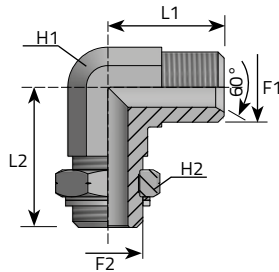

## 90° ADJUSTABLE ADAPTER METRIC MALE-METRIC MALE

GOMITO 90° - MASCHIO METRICO SV 60° - MASCHIO ORIENTABILE METRICO SV 60°

ADAPTATEUR ORIENTABLE COUDE 90° MÂLE MÉTRIQUE - MÂLE MÉTRIQUE

ADAPTER 90° GSK - AG- METRISCH / AG- METRISCH

CODO 90° ORIENTABLE MACHO MÉTRICO - MACHO MÉTRICO

F1 Metrico, Metric, Métrique, Metrisch, Métrico

F2 Metrico, Metric, Métrique, Metrisch, Métrico

Code	Thread		Dimensions				Pressure	
	F1	F2	H1	H2	L1	L2	Bar	Psi
			mm	mm	mm	mm		
LMM10MOMR12	10X1	12X1.5	14	14	22	26	350	5075
LMM12MOMR12	12X1.5	12X1.5	14	14	22	26	350	5075
LMM12MOMR14	12X1.5	14X1.5	14	19	22	34	350	5075
LMM14MOMR14	14X1.5	14X1.5	14	19	26	34	350	5075
LMM14MOMR16	14X1.5	16X1.5	19	19	26	37	350	5075
LMM16MOMR16	16X1.5	16X1.5	19	22	29	37	350	5075
LMM16MOMR18	16X1.5	18X1.5	19	22	29	37	315	4568
LMM18MOMR18	18X1.5	18X1.5	19	22	29	37	315	4568
LMM18MOMR22	18X1.5	22X1.5	22	27	36.5	45	315	4568
LMM22MOMR22	22X1.5	22X1.5	22	27	36.5	45	315	4568
LMM26MOMR22	26X1.5	22X1.5	27	36	38.5	48.5	250	3625
LMM26MOMR27	26X1.5	27X2	27	36	42	48.5	200	2900
LMM30MOMR27	30X1.5	27X2	33	41	47	53	180	2610
LMM30MOMR33	30X1.5	33X2	33	41	50	53	180	2610