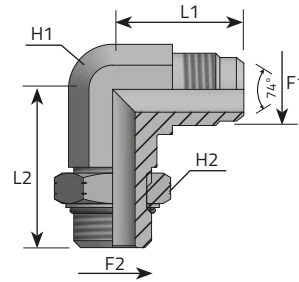

90° ADJUSTABLE ADAPTOR MALE JIC – MALE UNF

GOMITO 90° - MASCHIO JIC - MASCHIO ORIENTABILE UNF
 ADAPTATEUR ORIENTABLE COUDE 90° MÂLE JIC – MÂLE UNF
 ADAPTER 90° GSK – AG-JIC / AG-UNF
 CODO ORIENTABLE 90° MACHO JIC – MACHO UNF

F1 - JIC
 F2 - UNF

Code	Thread		Dimensions				Pressure	
	F1	F2	H1 mm	H2 mm	L1 mm	L2 mm	PN Bar	Psi
LMJ04MOU04	7/16"	7/16"	14	14	23.5	26	310	4495
LMJ04MOU05	7/16"	1/2"	14	17	24.5	29.5	275	3988
LMJ04MOU06	7/16"	9/16"	14	17	27	31.5	275	3988
LMJ05MOU05	1/2"	1/2"	14	17	25	27.5	275	3988
LMJ06MOU06	9/16"	9/16"	14	17	27.5	31.5	275	3988
LMJ06MOU08	9/16"	3/4"	19	22	28.5	36.5	275	3988
LMJ08MOU08	3/4"	3/4"	19	22	32	36.5	275	3988
LMJ08MOU10	3/4"	7/8"	22	27	34	43	210	3045
LMJ08MOU12	3/4"	1".1/16	27	32	37	49	210	3045
LMJ10MOU08	7/8"	3/4"	22	22	37	39.5	210	3045
LMJ10MOU10	7/8"	7/8"	22	27	37	43	210	3045
LMJ10MOU12	7/8"	1".1/16	27	32	39.5	49	210	3045
LMJ12MOU08	1".1/16	3/4"	27	22	42	42	210	3045
LMJ12MOU10	1".1/16	7/8"	27	27	42	45.5	210	3045
LMJ12MOU12	1".1/16	1".1/16	27	32	42	49	210	3045
LMJ12MOU16	1".1/16	1".5/16	33	41	44.5	52	170	2465
LMJ16MOU12	1".5/16	1".1/16	33	32	46	52	170	2465
LMJ16MOU16	1".5/16	1".5/16	33	41	46	52	170	2465
LMJ16MOU20	1".5/16	1".5/8	41	50	51	57	140	2030
LMJ20MOU20	1".5/8	1".5/8	41	50	55	57	140	2030