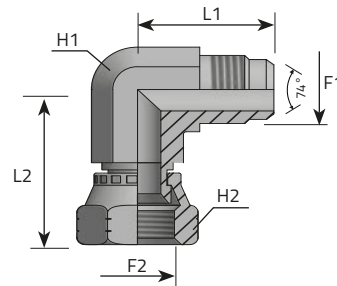

**90° ADAPTOR MALE JIC – SWIVEL FEMALE JIC**

GOMITO 90° - MASCHIO JIC - FEMMINA GIREVOLE JIC  
 ADAPTATEUR COUDE 90° MÂLE JIC – FEMELLE TOURNANTE JIC  
 ADAPTER 90° GSK - AG- JIC / IG-JIC  
 CODO 90° MACHO JIC - HEMBRA GIRATORIA JIC

F1 - JIC  
 F2 - JIC

Code	Thread		Dimensions				Pressure	
	F1	F2	H1 mm	H2 mm	L1 mm	L2 mm	PN Bar	Psi
LMJ04FGJ04	7/16"	7/16"	14	15	24	28	310	4495
LMJ05FGJ05	1/2"	1/2"	14	17	25	28	275	3988
LMJ06FGJ06	9/16"	9/16"	14	19	27.5	33	275	3988
LMJ08FGJ08	3/4"	3/4"	19	24	32	36.5	275	3988
LMJ10FGJ10	7/8"	7/8"	22	27	37	41.5	210	3045
LMJ12FGJ12	1".1/16	1".1/16	27	32	42	46.5	*	210 3045
LMJ16FGJ16	1".5/16	1".5/16	33	41	49	59	*	170 2465
LMJ20FGJ20	1".5/8	1".5/8	41	50	52.5	67.5	*	140 2030