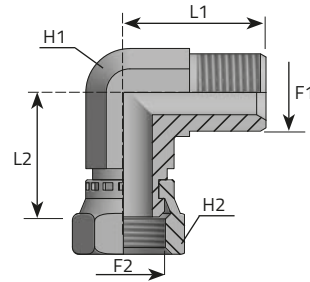

ELBOW ADAPTER MALE BSPP - SWIVEL FEMALE BSPP

GOMITO 90° - MASCHIO GAS CILINDRICO SV 60° - FEMMINA GIREVOLE GAS CILINDRICA

ADAPTATEUR COUDE 90° MÂLE BSPP - FEMELLE TOURNANTE BSPP

ADAPTER 90° GSK - AGR-Z / DKR-Z

CODO 90° MACHO BSPP - HEMBRA GIRATORIA BSPP

F1 Zylinder-Gasgewinde, Gas cilindrico, BSPP, Gaz cylindrique, Gas cilíndrica

F2 Zylinder-Gasgewinde, Gas cilindrico, BSPP, Gaz cylindrique, Gas cilíndrica

Code	Thread		Dimensions				Pressure	
	F1	F2	H1 mm	H2 mm	L1 mm	L2 mm	Bar	Psi
LMG02FGG02	1/8"	1/8"	14	15	22	28.5	350	5075
LMG04FGG04	1/4"	1/4"	14	19	27	30.5	350	5075
LMG06FGG06	3/8"	3/8"	19	22	29	36	350	5075
LMG08FGG08	1/2"	1/2"	22	27	36.5	39	315	4568
LMG12FGG12	3/4"	3/4"	27	32	42	45	250	3625
LMG16FGG16	1"	1"	33	38	50	50	200	2900
LMG20FGG20	1.1/4"	1.1/4"	41	50	56	64	160	2320
LMG24FGG24	1.1/2"	1.1/2"	48	55	59	58.5	125	1813