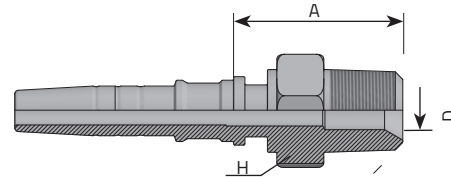

INTERLOCK NPTF MALE FOR WATERBLAST HOSE

MASCHIO NPTF SV 60° SAE J516 PER TUBO WATERBLAST
 MÂLE NPTF CÔNE 60° POUR WATERBLAST
 AGN 60° INNENKONUS (NPTF) FÜR WATERBLAST
 MACHO NPTF CONO 60° PARA WATERBLAST

Code	Tube		Thread			Dimensions			Pressure	
	D.N.	Hose	Diam	T	t/1"	H	A	D	Bar	Psi
	Inch		mm	Inch		mm	mm	mm		
KMNPTF0606WB	-6	3/8"	9.5	3/8"	18	22	38	8.5		
KMNPTF0808WB	-8	1/2"	12.8	1/2"	14	27	44.6	10		
KMNPTF1212WB	-12	3/4"	19	3/4"	14	32	49.4	15		
KMNPTF1616WB	-16	1"	25.4	1"	11.5	36	44.4	20.5		