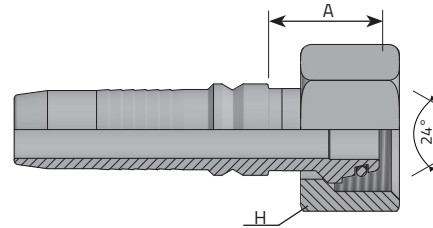

INTERLOCK METRIC FEMALE 24° CONE - S TYPE

FEMMINA DIRITTA METRICA 24° DKOS CON O-RING
 FEMELLE DROIT MÉTRIQUE AVEC O-RING CÔNE 24° - SÉRIE S
 DKO-S INNENGEWINDE MIT O-RING 24° KONUS
 HEMBRA RECTA MÉTRICA CON O-RING CONO 24° - SERIE S

Code	Tube		Diam	Thread	Dimensions			Pressure	
	D.N.	Hose			T	D	H	A	Bar
	Inch		mm	mm	mm	mm	mm		
KFE1030S20	-10	5/8"	16	M30 x 2	20			420	6091
KFE1230S20	-12	3/4"	19	M30 x 2	20	36	35	420	6091
KFE1236S25	-12	3/4"	19	M36 x 2	25	46	36	420	6091
KFE1636S25	-16	1"	25.4	M36 x 2	25	46	37	414	6004
KFE1642S30	-16	1"	25.4	M42 x 2	30	50	38	280	4061
KFE2042S30	-20	1.1/4"	31.8	M42 x 2	30	50	40	250	3626
KFE2052S38	-20	1.1/4"	31.8	M52 x 2	38	60	45.5	250	3626
KFE2452S38	-24	1.1/2"	38.1	M52 x 2	38	60	45.5	250	3626