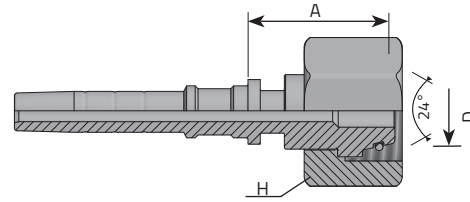

INTERLOCK METRIC FEMALE FOR WATERBLAST HOSE

FEMMINA DIRITTA METRICA SERIE PESANTE DIN 3865PER TUBO WATERBLAST
 FEMELLE DROIT MÉTRIQUE SÉRIE S POUR WATERBLAST
 DKM 24° KONUS – SERIE S FÜR WATERBLAST
 HEMBRA MÉTRICA CONO 24° SERIE S PARA WATERBLAST

Code	Tube		Thread		Dimensions			Pressure		
	D.N.	Hose	Diam	T	t/1"	H	A	D	Bar	Psi
	Inch		mm	mm		mm	mm	mm		
KFE0622S14WB	-6	3/8"	9.5	M22 x 1.5	14	27	32	4.8		
KFE0624S16WB	-6	3/8"	9.5	M24 x 1.5	16	32	34.2	6.3		
KFE0824S16WB	-8	1/2"	12.8	M24 x 1.5	16	32	35.4	6.3		
KFE1236S25WB	-12	3/4"	19	M36 x 2	25	46	44.7	12		
KFE1642S30WB	-16	1"	25.4	M42 x 2	30	50	40	20.5		