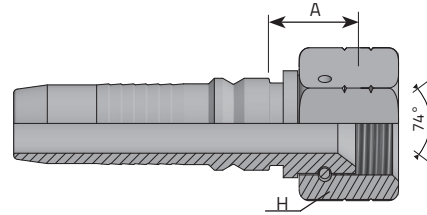

INTERLOCK FITTINGS

INTERLOCK JIC 37° FEMALE

FEMMINA DIRITTA JIC SV 37° DADO SPINATO
 FEMELLE DROIT JIC CÔNE 37° (ÉCROU À JONC)
 DKJ 37° (UNF) + GESTIFTETE ÜBERWURFMUTTER
 HEMBRA RECTA JIC ASIENTO 37° (TUERCA CON SEGURO)

Code	Tube		Thread			Dimensions		Pressure	
	D.N.	Hose	Diam	T	t/1"	H	A	Bar	Psi
	Inch		mm	Inch		mm	mm		
KFDJ1212	-12	3/4"	19	1.1/16"	12	32	20.5	420	6091
KFDJ1214	-12	3/4"	19	1.3/16"	12	36	20.5	420	6091
KFDJ1216	-12	3/4"	19	1.5/16"	12	41	20.5	420	6091
KFDJ1616	-16	1"	25.4	1.5/16"	12	41	22	414	6004
KFDJ1620	-16	1"	25.4	1.5/8"	12	50	26	414	6004
KFDJ2020	-20	1.1/4"	31.8	1.5/8"	12	50	27.5	414	6004
KFDJ2024	-20	1.1/4"	31.8	1.7/8"	12	55	29.5	414	6004
KFDJ2424	-24	1.1/2"	38.1	1.7/8"	12	55	29.5	345	5004
KFDJ3232	-32	2"	50.8	2.1/2"	12	70	33	345	5004