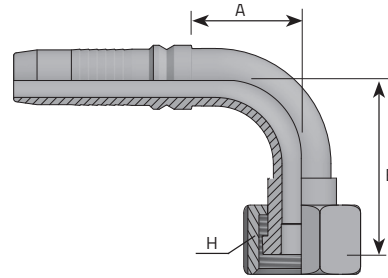

**INTERLOCK FITTINGS**

**INTERLOCK ORFS FEMALE - 90° ELBOW**

FEMMINA 90° ORFS  
 FEMELLE 90° ORFS  
 DK 90° BOGEN ORFS - UNF STIRNDICHTEND  
 HEMBRA ORFS CODO 90°

Code	Tube			Thread		Dimensions			Pressure	
	D.N.	Hose	Diam	T	t/1"	H	B	A	Bar	Psi
	Inch	mm	Inch		mm	mm	mm			
KF90ORFS1014	-10	5/8"	16	1.3/16"	12	-	-	-	-	-
KF90ORFS1214	-12	3/4"	19	1.3/16"	12	36	49	53.5	420	6091
KF90ORFS1215	-12	3/4"	19	1.7/16"	12	41	54	54	410	5946
KF90ORFS1615	-16	1"	25.4	1.7/16"	12	41	59.5	71.5	410	5946
KF90ORFS1621	-16	1"	25.4	1.11/16"	12	-	-	-	-	-
KF90ORFS2021	-20	1.1/4"	31.8	1.11/16"	12	50	75.5	88.5	250	3626