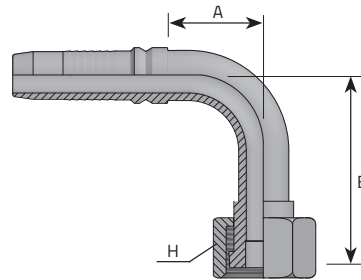

INTERLOCK FITTINGS

INTERLOCK ORFS FEMALE 90° ELBOW (LONG DROP)

FEMMINA 90° ORFS LONG DROP
 FEMELLE 90° ORFS
 DK 90° BOGEN ORFS - UNF STIRNDICHTEND
 HEMBRA ORFS A 90°

Code	Tube		Thread		Dimensions				Pressure	
	D.N.	Hose	Diam	T	t/1"	H	B	A	Bar	Psi
		Inch	mm	Inch		mm	mm	mm		
KF900RFS1214LD	-12	3/4"	19	1.3/16"	12	36	96	50	420	6091
KF900RFS1615LD	-16	1"	25.4	1.7/16"	12	41	113	62	414	6004
KF900RFS2021LD	-20	1.1/4"	31.8	1.11/16"	12	50	130	87	250	3626