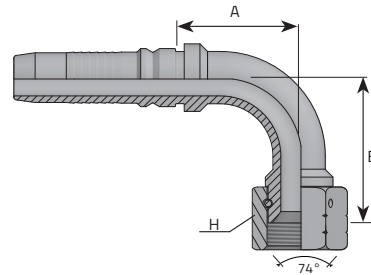

INTERLOCK FITTINGS

INTERLOCK JIC 37° FEMALE 90°

FEMMINA 90° JIC SV 37° DADO SPINATO
 FEMELLE 90° JIC CÔNE 37° (ÉCROU À JONC)
 DKJ 90° BOGEN 37° DICHTKOPF (UNF) + GESTIFTETE ÜBERWURFMUTTER
 HEMBRA JIC A 90° CONO 37° (TUERCA CON SEGURO)

Code	Tube		Thread			Dimensions			Pressure	
	D.N.	Hose	Diam	T	t/1"	H	A	B	Bar	Psi
	Inch	mm	Inch		mm	mm	mm			
KF90J1212	-12	3/4"	19	1.1/16"	12	32	58	51	420	6091
KF90J1214	-12	3/4"	19	1.3/16"	12	36	61	51	420	6091
KF90J1216	-12	3/4"	19	1.5/16"	12	41	62.5	51	420	6091
KF90J1616	-16	1"	25.4	1.5/16"	12	41	69.5	70.5	414	6004
KF90J1620	-16	1"	25.4	1.5/8"	12	50	78.5	70.5	414	6004
KF90J2020	-20	1.1/4"	31.8	1.5/8"	12	50	91.5	87.5	414	6004
KF90J2024	-20	1.1/4"	31.8	1.7/8"	12	55	99	87.5	414	6004
KF90J2424	-24	1.1/2"	38.1	1.7/8"	12	55	112.5	99.5	345	5004
KF90J3232	-32	2"	50.8	2.1/2"	12	70	101	110	345	5004