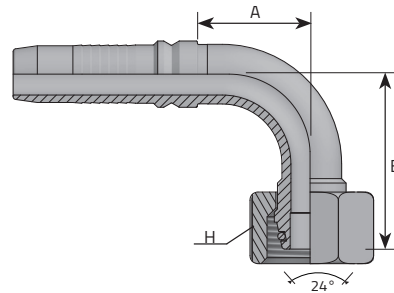

**INTERLOCK FITTINGS**

**INTERLOCK METRIC FEMALE 24° CONE 90° - S TYPE**

FEMMINA 90° METRICA O-RING 24° DKOS  
 FEMELLE 90° MÉTRIQUE AVEC O-RING CÔNE 24° - SÉRIE S  
 DKO-S 90° BOGEN INNENGEWINDE MIT O-RING 24° KONUS  
 HEMBRA MÉTRICA A 90° CON O-RING CONO 24° - SERIE S

Code	Tube			Thread		Dimensions				Pressure	
	D.N.	Hose	Diam	T	t/1"	D	H	B	A	Bar	Psi
		Inch	mm	mm		mm	mm	mm	mm		
KF90E1030S20	-10	5/8"	16	M30 x 2	20	-	-	-	-	420	6091
KF90E1230S20	-12	3/4"	19	M30 x 2	20	36	59	54	420	6091	
KF90E1236S25	-12	3/4"	19	M36 x 2	25	46	59	54	420	6091	
KF90E1636S25	-16	1"	25.4	M36 x 2	25	46	75	70.5	414	6004	
KF90E1642S30	-16	1"	25.4	M42 x 2	30	50	75	70.5	280	4061	
KF90E2042S30	-20	1.1/4"	31.8	M42 x 2	30	50	86	90.5	250	3626	
KF90E2052S38	-20	1.1/4"	31.8	M52 x 2	38	60	86	90.5	250	3626	
KF90E2452S38	-24	1.1/2"	38.1	M52 x 2	38	60	94	97.5	250	3626	