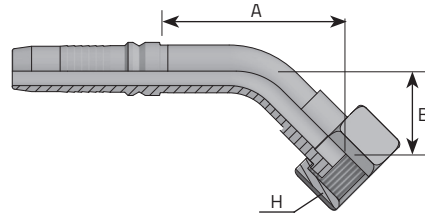

INTERLOCK ORFS FEMALE 45° ELBOW

FEMMINA 45° ORFS
 FEMELLE 45° ORFS
 DK 45° BOGEN ORFS - UNF STIRNDICHTEND
 HEMBRA ORFS A 45°

Code	Tube		Thread		Dimensions			Pressure		
	D.N.	Hose	Diam	T	t/1"	H	B	A	Bar	Psi
	Inch		mm	Inch		mm	mm	mm		
KF45ORFS1014	-10	5/8"	16	1.3/16"	12	-	-	-	-	-
KF45ORFS1214	-12	3/4"	19	1.3/16"	12	36	23	55.5	420	6091
KF45ORFS1215	-12	3/4"	19	1.7/16"	12	41	27	60	410	5946
KF45ORFS1615	-16	1"	25.4	1.7/16"	12	41	26	78.5	410	5946
KF45ORFS1621	-16	1"	25.4	1.11/16"	12	-	-	-	-	-
KF45ORFS2021	-20	1.1/4"	31.8	1.11/16"	12	50	34	91.5	250	3626