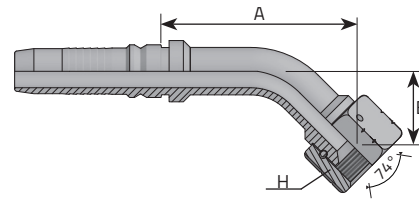

INTERLOCK FITTINGS

INTERLOCK JIC 37° FEMALE 45° ELBOW

FEMMINA 45° JIC SV 37° DADO SPINATO
 FEMELLE 45° JIC CÔNE 37° (ÉCROU À JONC)
 DKJ 45° BOGEN 37° DICHTKOPF (UNF) + GESTIFTETE ÜBERWURFMUTTER
 HEMBRA JIC A 45° CONO 37° (TUERCA CON SEGURO)

Code	Tube		Thread		Dimensions			Pressure		
	D.N.	Hose	Diam	T	t/1"	H	B	A	Bar	Psi
	Inch		mm	Inch		mm	mm	mm		
KF45J1212	-12	3/4"	19	1.1/16"	12	32	29	59.5	420	6091
KF45J1214	-12	3/4"	19	1.3/16"	12	36	29	60.5	420	6091
KF45J1216	-12	3/4"	19	1.5/16"	12	41	29	60.5	420	6091
KF45J1616	-16	1"	25.4	1.5/16"	12	41	39.5	86	414	6004
KF45J1620	-16	1"	25.4	1.5/8"	12	50	38.5	87	414	6004
KF45J2020	-20	1.1/4"	31.8	1.5/8"	12	50	44	99.5	414	6004
KF45J2024	-20	1.1/4"	31.8	1.7/8"	12	55	45	101.5	414	6004
KF45J2424	-24	1.1/2"	38.1	1.7/8"	12	55	45	116.5	345	5004
KF45J3232	-32	2"	50.8	2.1/2"	12	70	65.8	156	345	5004