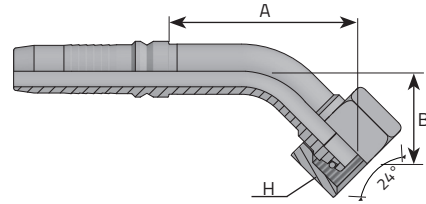

**INTERLOCK FITTINGS**

**INTERLOCK METRIC FEMALE 24° CONE 45° ELBOW - S TYPE**

FEMMINA 90° METRICA O-RING 24° DKOS  
 FEMELLE 90° MÉTRIQUE AVEC O-RING CÔNE 24° - SÉRIE S  
 DKO-S 90° BOGEN INNENGEWINDE MIT O-RING 24° KONUS  
 HEMBRA MÉTRICA A 90° CON O-RING CONO 24° - SERIE S

Code	Tube		Thread		Dimensions				Pressure		
	D.N.	Hose	Diam	T	t/1"	D	H	B	A	Bar	Psi
	Inch		mm	mm		mm	mm	mm	mm		
KF45E1030S20	-10	5/8"	16	M30 x 2	20	-	-	-		420	6091
KF45E1230S20	-12	3/4"	19	M30 x 2	20	36	27	61.5		420	6091
KF45E1236S25	-12	3/4"	19	M36 x 2	25	46	28	67.5		420	6091
KF45E1636S25	-16	1"	25.4	M36 x 2	25	46	38	86		414	6004
KF45E1642S30	-16	1"	25.4	M42 x 2	30	50	38	86.5		280	4061
KF45E2042S30	-20	1.1/4"	31.8	M42 x 2	30	50	35	103		250	3626
KF45E2052S38	-20	1.1/4"	31.8	M52 x 2	38	60	35	103		250	3626
KF45E2452S38	-24	1.1/2"	38.1	M52 x 2	38	60	45	117.5		250	3626