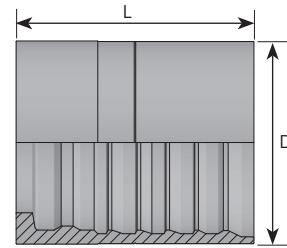

INTERLOCK FERRULE FOR R13/R15

BOCCOLA PER TUBO R13/R15
 JUPE POUR R13/R15
 PRESSHÜLSE R13/R15
 CASQUILLO PARA R13/R15

Double skive - Doppia pelatura - Double dénudable -
 Schaelfassung - Doble peladura

| Code | Tube | | | Thread | Dimensions | | Pressure |
|---------|------|--------|------|--------|------------|------|----------|
| | D.N. | Hose | Diam | | D | L | |
| | | Inch | mm | | mm | mm | |
| KBH1320 | -20 | 1.1/4" | 31.8 | | 60 | 87.8 | |
| KBH1324 | -24 | 1.1/2" | 38.1 | | 67 | 94.4 | |
| KBH1332 | -32 | 2" | 50.8 | | 84.5 | 99 | |