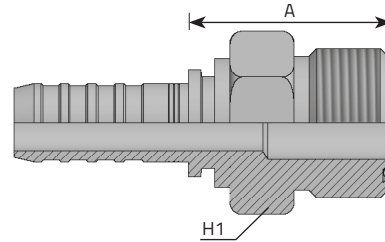

HYPER SPIRAL

 **Vitulo**

ORFS MALE

MASCHIO ORFS
MÅLE ORFS
AGF ORFS STIRNDICHTEND
MACHO ORFS

Code	Tube		Thread		Dimensions		Pressure
	D.N.	Hose	Diam	T	t/1"	H1	
		Inch	mm	Inch		mm	mm
HMORFS0609	-6	3/8"	9.5	11/16"	16	22	31.5
HMORFS0611	-6	3/8"	9.5	13/16"	16	22	32.5
HMORFS0613	-6	3/8"	9.5	1"	14	27	36.5
HMORFS0811	-8	1/2"	12.8	13/16"	16	27	32.5
HMORFS0813	-8	1/2"	12.8	1"	16	27	35.5
HMORFS0814	-8	1/2"	12.8	1.3/16"	16	32	37.0
HMORFS1013	-10	5/8"	16	1"	14	32	36.5
HMORFS1014	-10	5/8"	16	1.3/16"	16	32	38.0
HMORFS1214	-12	3/4"	19	1.3/16"	16	34	38.0
HMORFS1215	-12	3/4"	19	1.7/16"	12	41	41.5
HMORFS1615	-16	1"	25.4	1.7/16"	12	42	41.5
HMORFS2021	-20	1.1/4"	31.8	1.11/16"	12	50	45.7