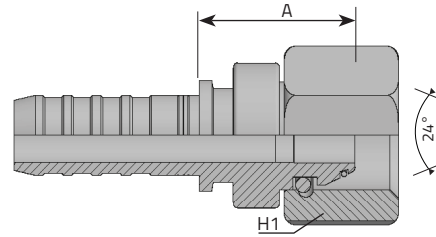

## METRIC FEMALE 24° CONE - L TYPE

FEMMINA 90° METRICA DKOL CON O-RING 24°  
 FEMELLE 90° MÉTRIQUE CÔNE 24° AVEC O-RING - SÉRIE L  
 DKO-L 90° BOGEN INNENGEWINDE MIT O-RING 24° KONUS  
 HEMBRA GIRATORIA MÉTRICA CON O-RING CONO 24° - SERIE L

Code	Tube		Thread		Dimensions			Pressure
	D.N.	Hose	Diam	T	D	H1	A	
	Inch		mm	mm	mm	mm	mm	
HFE0616L10	-6	3/8"	9.5	M16 x 1.5	10	22	36.2	
HFE0618L12	-6	3/8"	9.5	M18 x 1.5	12	22	36.5	
HFE0622L15	-6	3/8"	9.5	M18 x 1.5	15	27	39.9	
HFE0818L12	-8	1/2"	12.8	M18 x 1.5	12	27	36.5	
HFE0822L15	-8	1/2"	12.8	M22 x 1.5	15	27	39.9	
HFE0826L18	-8	1/2"	12.8	M26 x 1.5	18	27	38.7	
HFE1026L18	-10	5/8"	16	M26 x 1.5	18	32	39.7	
HFE1030L22	-10	5/8"	16	M30 x 2	22	32	42.6	
HFE1226L18	-12	3/4"	19	M26 x 1.5	18	34	39.7	
HFE1230L22	-12	3/4"	19	M30 x 2	22	34	42.6	
HFE1236L28	-12	3/4"	19	M36 x 2	28	34	46	
HFE1636L28	-16	1"	25.4	M36 x 2	28	42	46	
HFE2045L35	-20	1.1/4"	31.8	M45 x 2	35	50	54.3	