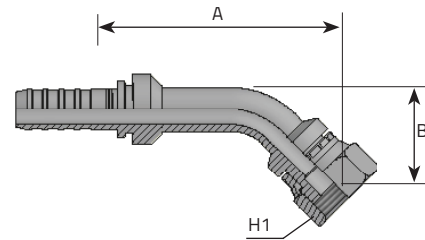

ORFS FEMALE SWIVEL 45° ELBOW

FEMMINA 45° ORFS
 FEMELLE 45° ORFS
 DK 45° BOGEN ORFS UNF STIRNDICHTEND
 HEMBRA GIRATORIA A 45° ORFS

Code	Tube		Thread		Dimensions			Pressure
	D.N.	Hose	Diam	T	t/1"	H1	B	
	Inch	mm	Inch	mm	mm	mm	mm	mm
HF45ORFS0606	-6	3/8"	9.5	9/16"	18	22	25,8	62,8
HF45ORFS0609	-6	3/8"	9.5	11/16"	16	22	26,3	70,6
HF45ORFS0611	-6	3/8"	9.5	13/16"	16	27	31,5	72,8
HF45ORFS0809	-8	1/2"	12.8	11/16"	16	27	25,3	75,8
HF45ORFS0811	-8	1/2"	12.8	13/16"	16	27	33,6	78,6
HF45ORFS0813	-8	1/2"	12.8	1"	14	27	31,1	77,1
HF45ORFS0814	-8	1/2"	12.8	1.3/16"	16	30	36,1	79,1
HF45ORFS1013	-10	5/8"	16	1"	14	32	35,3	77,9
HF45ORFS1014	-10	5/8"	16	1.3/16"	16	32	32,7	76,3
HF45ORFS1213	-12	3/4"	19	1"	14	34	39,4	79,5
HF45ORFS1214	-12	3/4"	19	1.3/16"	16	34	40,4	81,0
HF45ORFS1215	-12	3/4"	19	1.7/16"	12	36	43,6	84,7
HF45ORFS1221	-12	3/4"	19	1.11/16"	12	41	46,9	112,5
HF45ORFS1614	-16	1"	25.4	1.3/16"	16	42	44,1	103,1
HF45ORFS1615	-16	1"	25.4	1.7/16"	12	42	44,4	105,0
HF45ORFS1621	-16	1"	25.4	1.11/16"	12	42	43,3	112,8
HF45ORFS2021	-20	1.1/4"	31.8	1.11/16"	12	41	51,3	118,4
HF45ORFS2032	-20	1.1/4"	31.8	2"	12	50	45,3	116,4