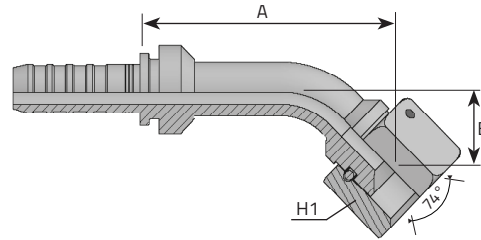

HYPER SPIRAL

 **Vitillo**

**JIC 37° FEMALE - 45° ELBOW
THRUST WIRE NUT**

FEMMINA 45° JIC SV 37° CON DADO SPINATO
FEMELLE 45° JIC CÔNE 37° (ÉCROU À JONC)
DKJ 45° BOGEN 37° JIC DICHTKOPF (UNF) + GESTIFTETE
ÜBERWURFMUTTER
HEMBRA GIRATORIA JIC CODO 45° CONO 37° (TUERCA CON SEGURO)

Code	Tube		Thread		Dimensions				Pressure
	D.N.	Hose	Diam	T	t/1"	H1	B	A	
	Inch		mm	Inch		mm	mm	mm	
HF45J0606SP	-6	3/8"	9.5	9/16"	18	19	19,4	60,4	
HF34J0608SP	-6	3/8"	9.5	3/4"	16	24	19,7	60,7	
HF45J0610SP	-6	3/8"	9.5	7/8"	14	27	26,3	67,3	
HF45J0808SP	-8	1/2"	12.8	3/4"	16	24	20,4	66,9	
HF45J0810SP	-8	1/2"	12.8	7/8"	14	27	21,4	67,9	
HF45J0812SP	-8	1/2"	12.8	1.1/16"	12	32	22,0	68,5	
HF45J1010SP	-10	5/8"	16	7/8"	14	27	22,4	66,9	
HF45J1012SP	-10	5/8"	16	1.1/16"	12	32	25,7	70,2	
HF45J1210SP	-12	3/4"	19	7/8"	14	27	33,0	71,5	
HF45J1212SP	-12	3/4"	19	1.1/16"	12	32	30,8	69,3	
HF45J1216SP	-12	3/4"	19	1.5/16"	12	41	30,8	70,3	
HF45J1612SP	-16	1"	25.4	1.1/16"	12	32	39,1	105,1	
HF45J1616SP	-16	1"	25.4	1.5/16"	12	41	39,1	93,6	
HF45J1620SP	-20	1"	31.8	1.5/8"	12	50	37,8	94,3	
HF45J2020SP	-20	1.1/4"	31.8	1.5/8"	12	50	43,3	108,0	
HF45J2024SP	-20	1.1/4"	31.8	1.7/8"	12	55	44,3	110,0	