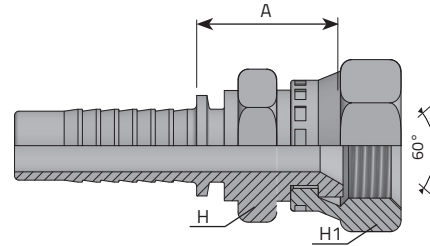

STANDARD FITTINGS

TOYOTA STYLE FEMALE

FEMMINA DIRITTA TOYOTA SV 60°
 FEMELLE DROIT TOYOTA CÔNE 60°
 DK TOYOTA 60° KONUS
 HEMBRA GIRATORIA RECTA TOYOTA CONO 60°

Code	Tube		Thread		Dimensions				Pressure	
	D.N.	Hose	Diam	T	t/1"	H	H1	A	Bar	Psi
	Inch	mm	Inch		mm	mm	mm			
FDT0404	-4	1/4"	6.4	1/4"	19	17	19	51	350	5076
FDT0606	-6	3/8"	9.5	3/8"	19	19	22	54	280	4061
FDT0808	-8	1/2"	12.8	1/2"	14	22	27	60.5	200	2901
FDT1212	-12	3/4"	19	3/4"	14	27	32	70.5	200	2901
FDT1616	-16	1"	25.4	1"	11	32	38	88	160	2320
FDT2020	-20	1.1/4"	31.8	1.1/4"	11	41	50	97.5	125	1813
FDT2424	-24	1.1/2"	38.1	1.1/2"	11	50	55	110.5	100	1450