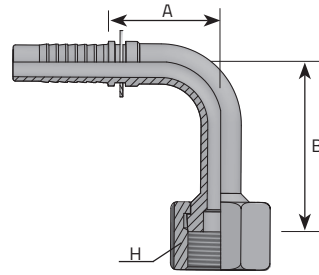

STANDARD FITTINGS

ORFS FEMALE SWIVEL - 90° ELBOW - LONG DROP

FEMMINA 90° ORFS LONG DROP
 FEMELLE 90° ORFS
 DK 90° BOGEN ORFS UNF STIRNDICHTEND
 HEMBRA GIRATORIA A 90° ORFS

Code	Tube		Thread		Dimensions			Pressure		
	D.N.	Hose	Diam	T	t/1"	H	B	A	Bar	Psi
		Inch	mm	Inch		mm	mm	mm		
F900RFS0406LD	-4	1/4"	6.4	9/16"	18	17	45	26.5	450	6526
F900RFS0609LD	-6	3/8"	9.5	11/16"	16	22	51.5	32	445	6454
F900RFS0611LD	-6	3/8"	9.5	13/16"	16	24	51	36	445	6454
F900RFS0811LD	-8	1/2"	12.8	13/16"	16	24	63	37.5	415	6019
F900RFS0813LD	-8	1/2"	12.8	1"	14	30	64	37	415	6019
F900RFS1013LD	-10	5/8"	16	1"	14	30	63	45	350	5076
F900RFS1014LD	-10	5/8"	16	1.3/16"	12	36	71	45	350	5076
F900RFS1214LD	-12	3/4"	19	1.3/16"	12	36	90	51	350	5076
F900RFS1615LD	2-16	1"	25.4	1.7/16"	12	41	108	69	280	4061