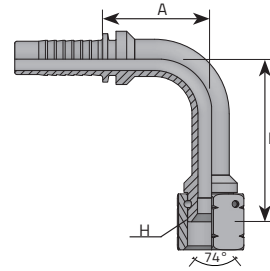

STANDARD FITTINGS

JIC 37° FEMALE- 90° ELBOW LONG DROP - THRUST WIRE NUT

FEMMINA 90° JIC SV 37° CON DADO SPINATO LONG DROP
 FEMELLE 90° JIC CÔNE 37° (ÉCROU À JONC)
 DKJ 90° BOGEN 37° JIC DICHTKOPF(UNF)+GESTIFTETE ÜBERWURFMUTTER
 HEMBRA A 90° JIC CONO 37° (TUERCA CON SEGURO) LONG DROP

| Code | Tube | | Thread | | Dimensions | | | Pressure | | |
|--------------|------|------|--------|---------|------------|----|------|----------|-----|------|
| | D.N. | Hose | Diam | T | t/1" | H | B | A | Bar | Psi |
| | Inch | mm | Inch | | mm | mm | mm | | | |
| F90J0404SPLD | -4 | 1/4" | 6.4 | 7/16" | 20 | 17 | 45 | 28.5 | 350 | 5076 |
| F90J0405SPLD | -4 | 1/4" | 6.4 | 1/2" | 20 | 17 | 45 | 28.5 | 350 | 5076 |
| F90J0406SPLD | -4 | 1/4" | 6.4 | 9/16" | 18 | 19 | 55.5 | 29.5 | 250 | 3626 |
| F90J0606SPLD | -6 | 3/8" | 9.5 | 9/16" | 18 | 19 | 55 | 35.5 | 250 | 3626 |
| F90J0608SPLD | -6 | 3/8" | 9.5 | 3/4" | 16 | 24 | 61.5 | 36.5 | 250 | 3626 |
| F90J0808SPLD | -8 | 1/2" | 12.8 | 3/4" | 16 | 24 | 61.5 | 40.5 | 250 | 3626 |
| F90J0810SPLD | -8 | 1/2" | 12.8 | 7/8" | 14 | 27 | 65 | 45 | 200 | 2901 |
| F90J1010SPLD | -10 | 5/8" | 16 | 7/8" | 14 | 27 | 65.5 | 53.5 | 200 | 2901 |
| F90J1212SPLD | -12 | 3/4" | 19 | 1.1/16" | 12 | 32 | 94.5 | 62 | 200 | 2901 |
| F90J1616SPLD | -16 | 1" | 25.4 | 1.5/16" | 12 | 38 | 132 | 77 | 160 | 2320 |