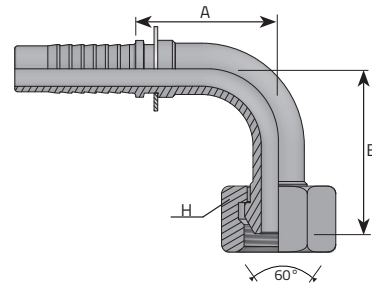

**STANDARD FITTINGS**

**BSPP FEMALE - 90° ELBOW (SLIP-ON NUT)**

FEMMINA BSPP SV 60° (DADO LIBERO)  
 FEMELLE 90° BSPP CÔNE 60° (ÉCROU LIBRE)  
 DKR 90° BOGEN 60° KONUS (BSPP- GEWINDE) + ÜBERWURFMUTTER  
 HEMBRA GIRATORIA A 90° BSPP CONO 60° (TUERCA LIBRE)

Code	Tube		Thread		Dimensions			Pressure		
	D.N.	Hose	Diam	T	t/1"	H	B	A	Bar	Psi
	Inch	mm	Inch		mm	mm	mm			
F90G0304SF	-3	3/16"	4.8	1/4"	19	19	29	23	415	6019
F90G0404SF	-4	1/4"	6.4	1/4"	19	19	29	23	450	6526
F90G0406SF	-4	1/4"	6.4	3/8"	19	22	32	23	450	6526
F90G0506SF	-5	5/16"	7.9	3/8"	19	22	35.5	31.5	350	5076
F90G0606SF	-6	3/8"	9.5	3/8"	19	22	38	33	450	6526
F90G0608SF	-6	3/8"	9.5	1/2"	14	27	42	33	450	6526
F90G0808SF	-8	1/2"	12.8	1/2"	14	27	45	39	415	6019