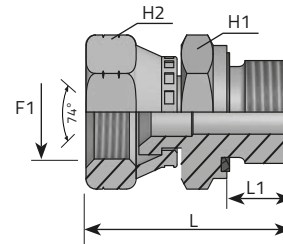

F1 - JIC

F2 - BSPP, Gaz cylindrique, Zylinder - Gasgewinde, Gas cilindrica

Code	Thread		Dimensions				Pressure	
	F1	F2	H1 mm	H2 mm	L1 mm	L mm	PN Bar	Psi
AFGJ04MG02R	7/16"	1/8"	14	15	8	34	310	4495
AFGJ04MG04R	7/16"	1/4"	19	15	12	37.5	275	3988
AFGJ04MG06R	7/16"	3/8"	22	15	12	39.5	275	3988
AFGJ05MG02R	1/2"	1/8"	14	17	8	35.5	275	3988
AFGJ05MG04R	1/2"	1/4"	19	17	12	39	275	3988
AFGJ05MG06R	1/2"	3/8"	22	17	12	41	210	3045
AFGJ06MG04R	9/16"	1/4"	19	19	12	39.8	275	3988
AFGJ06MG06R	9/16"	3/8"	22	19	12	41.8	210	3045
AFGJ06MG08R	9/16"	1/2"	27	19	14	45.3	210	3045
AFGJ08MG04R	3/4"	1/4"	19	24	12	42.1	275	3988
AFGJ08MG06R	3/4"	3/8"	22	24	12	44.1	275	3988
AFGJ08MG08R	3/4"	1/2"	27	24	14	47.6	210	3045
AFGJ10MG06R	7/8"	3/8"	22	27	12	48.1	210	3045
AFGJ10MG08R	7/8"	1/2"	27	27	14	51.6	210	3045
AFGJ10MG12R	7/8"	3/4"	32	27	16	55.1	210	3045
AFGJ12MG08R	1":1/16	1/2"	27	32	14	51.7	*	210 3045
AFGJ12MG12R	1":1/16	3/4"	32	32	16	55.2	*	210 3045
AFGJ12MG16R	1":1/16	1"	41	32	18	58.7	*	170 2465
AFGJ16MG12R	1":5/16	3/4"	32	41	16	58.9	*	170 2465

* Thrust-wire nut

Dado spinato

ADAPTOR SWIVEL FEMALE JIC - MALE BSPP FORM E (2)

ADATTATORE DIRITTO - FEMMINA GIREVOLE JIC - MASCHIO GAS CILINDRICO
 FORMA E DIN 3852
 ADAPTATEUR FEMELLE TOURNANTE JIC - MÂLE BSPP FORME E
 ADAPTER IG-JIC DREHBAR / AGR-F FORM E
 ADAPTADOR HEMBRA GIRATORIA JIC - MACHO BSPP FORMA E

F1 - JIC

F2 - BSPP, Gaz cylindrique, Zylinder - Gasgewinde, Gas cilíndrica

Code	Thread		Dimensions				Pressure	
	F1	F2	H1 mm	H2 mm	L1 mm	L mm	PN Bar	Psi
AFGJ16MG16R	1"5/16	1"	41	41	18	62	*	170 2465
AFGJ16MG20R	1"5/16	1"1/4	50	41	20	66.9	*	170 2465
AFGJ20MG16R	1"5/8	1"	41	50	18	62.8	*	140 2030
AFGJ20MG20R	1"5/8	1"1/4	50	50	20	67.3	*	140 2030
AFGJ24MG20R	1"7/8	1"1/4	50	55	20	74.3	*	105 1523
AFGJ24MG24R	1"7/8	1"1/2	55	55	26	77.5	*	105 1523