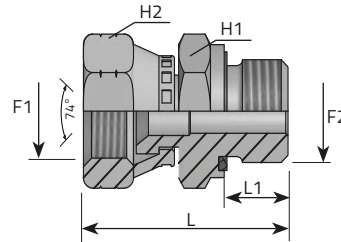

ADAPTOR SWIVEL FEMALE JIC - MALE BSPP FORM E (1)

ADATTATORE DIRITTO - FEMMINA GIREVOLE JIC - MASCHIO GAS CILINDRICO
 FORMA E DIN 3852
 ADAPTATEUR FEMELLE TOURNANTE JIC - MÂLE BSPP FORME E
 ADAPTER IG-JIC DREHBAR / AGR-F FORM E
 ADAPTADOR HEMBRA GIRATORIA JIC - MACHO BSPP FORMA E

F1 - JIC

F2 - BSPP, Gaz cylindrique, Zylinder - Gasgewinde, Gas cilindrica

Code	Thread		Dimensions				Pressure	
	F1	F2	H1 mm	H2 mm	L1 mm	L mm	PN Bar	Psi
AFGJ04MG02R	7/16"	1/8"	14	15	8	34	310	4495
AFGJ04MG04R	7/16"	1/4"	19	15	12	37.5	275	3988
AFGJ04MG06R	7/16"	3/8"	22	15	12	39.5	275	3988
AFGJ05MG02R	1/2"	1/8"	14	17	8	35.5	275	3988
AFGJ05MG04R	1/2"	1/4"	19	17	12	39	275	3988
AFGJ05MG06R	1/2"	3/8"	22	17	12	41	210	3045
AFGJ06MG04R	9/16"	1/4"	19	19	12	39.8	275	3988
AFGJ06MG06R	9/16"	3/8"	22	19	12	41.8	210	3045
AFGJ06MG08R	9/16"	1/2"	27	19	14	45.3	210	3045
AFGJ08MG04R	3/4"	1/4"	19	24	12	42.1	275	3988
AFGJ08MG06R	3/4"	3/8"	22	24	12	44.1	275	3988
AFGJ08MG08R	3/4"	1/2"	27	24	14	47.6	210	3045
AFGJ10MG06R	7/8"	3/8"	22	27	12	48.1	210	3045
AFGJ10MG08R	7/8"	1/2"	27	27	14	51.6	210	3045
AFGJ10MG12R	7/8"	3/4"	32	27	16	55.1	210	3045
AFGJ12MG08R	1":1/16	1/2"	27	32	14	51.7	*	210 3045
AFGJ12MG12R	1":1/16	3/4"	32	32	16	55.2	*	210 3045
AFGJ12MG16R	1":1/16	1"	41	32	18	58.7	*	170 2465
AFGJ16MG12R	1":5/16	3/4"	32	41	16	58.9	*	170 2465

F1 - JIC

F2 - BSPP, Gaz cylindrique, Zylinder - Gasgewinde, Gas cilíndrica

Code	Thread		Dimensions				Pressure	
	F1	F2	H1 mm	H2 mm	L1 mm	L mm	PN Bar	Psi
AFGJ16MG16R	1"5/16	1"	41	41	18	62	*	170 2465
AFGJ16MG20R	1"5/16	1"1/4	50	41	20	66.9	*	170 2465
AFGJ20MG16R	1"5/8	1"	41	50	18	62.8	*	140 2030
AFGJ20MG20R	1"5/8	1"1/4	50	50	20	67.3	*	140 2030
AFGJ24MG20R	1"7/8	1"1/4	50	55	20	74.3	*	105 1523
AFGJ24MG24R	1"7/8	1"1/2	55	55	26	77.5	*	105 1523