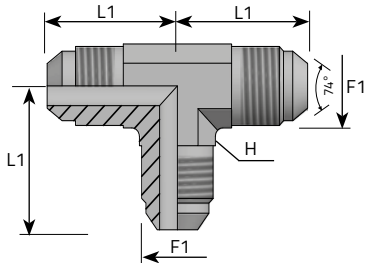

TEE MALE ADAPTOR JIC

ADATTATORE "T" - MASCHIO JIC
 ADAPTATEUR TÊ MÂLE JIC
 ADAPTER T-STÜCK 3 X AG-JIC
 ADAPTADOR TE MACHO JIC

F1 - JIC

Code	Thread	Dimensions		Pressure	
		H mm	L1 mm	PN Bar	Psi
TMJ04	7/16"	14	23.5	345	5003
TMJ05	1/2"	14	25	354	5133
TMJ06	9/16"	14	27.5	345	5003
TMJ08	3/4"	19	32	310	4495
TMJ10	7/8"	22	37	240	3480
TMJ12	1".1/16	27	42	240	3480
TMJ16	1".5/16	33	46	210	3045
TMJ20	1".5/8	41	52.5	170	2465