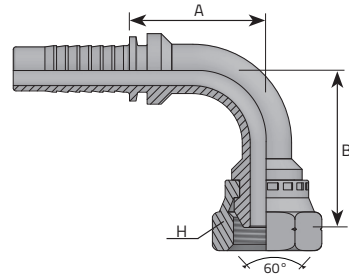

## METRIC FEMALE - 90° ELBOW (1)

FEMMINA 90° METRICA SV 60°  
 FEMELLE 90° MÉTRIQUE CÔNE 60°  
 DKM 90° BOGEN 60° KONUS  
 HEMBRA GIRATORIA A 90° MÉTRICA CONO 60°

	Code	Tube		Thread	Dimensions			Pressure		
		D.N.	Hose		Diam	T	H	B	A	Bar
Inch			Inch	mm	mm	mm	mm	mm		
	F90M0310	-3	3/16"	4.8	M10 x 1	15	29	23	350	5076
	F90M0312	-3	3/16"	4.8	M12 x 1.5	17	29	23	350	5076
	F90M0410	-4	1/4"	6.4	M10 x 1	15	29	23	350	5076
	F90M0412	-4	1/4"	6.4	M12 x 1.5	17	29	23	350	5076
	F90M0414	-4	1/4"	6.4	M14 x 1.5	19	29	23	350	5076
	F90M0416	-4	1/4"	6.4	M16 x 1.5	22	32	23	350	5076
	F90M0418	-4	1/4"	6.4	M18 x 1.5	22	32	23	350	5076
	F90M0514	-5	5/16"	7.9	M14 x 1.5	19	33.5	31.5	350	5076
	F90M0516	-5	5/16"	7.9	M16 x 1.5	22	35.5	31.5	350	5076
	F90M0518	-5	5/16"	7.9	M18 x 1.5	22	35.5	31.5	350	5076
	F90M0614	-6	3/8"	9.5	M14 x 1.5	19	37	33	350	5076
	F90M0616	-6	3/8"	9.5	M16 x 1.5	22	38	33	350	5076
	F90M0618	-6	3/8"	9.5	M18 x 1.5	22	38	33	350	5076
	F90M0620	-6	3/8"	9.5	M20 x 1.5	27	42	33	315	4568
	F90M0622	-6	3/8"	9.5	M22 x 1.5	27	42	33	315	4568
	F90M0818	-8	1/2"	12.8	M18 x 1.5	24	43	39	315	4568

Code	Tube			Thread	Dimensions			Pressure		
	D.N.	Hose	Diam		T	H	B	A	Bar	Psi
	Inch		mm		mm	mm	mm	mm		
F90M0820	-8	1/2"	12.8	M20 x 1.5	27	45	39	315	4568	
F90M0822	-8	1/2"	12.8	M22 x 1.5	27	45	39	315	4568	
F90M0824	-8	1/2"	12.8	M24 x 1.5	30	47	39	250	3626	
F90M0826	-8	1/2"	12.8	M26 x 1.5	32	51	39	250	3626	
F90M1026	-10	5/8"	16	M26 x 1.5	32	56	49	250	3626	
F90M1027	-10	5/8"	16	M27 x 1.5	32	56	49	250	3626	
F90M1226	-12	3/4"	19	M26 x 1.5	32	59	53.5	250	3626	
F90M1227	-12	3/4"	19	M27 x 1.5	32	59	53.5	250	3626	
* F90M1230	-12	3/4"	19	M30 x 1.5	36	63	53.5	-	-	
* F90M1638	-16	1"	25.4	M38 x 1.5	46	72	73	-	-	
* F90M2045	-20	1.1/4"	31.8	M45 x 1.5	50	89	93	-	-	
* F90M2452	-24	1.1/2"	38.1	M52 x 1.5	55	110	99	-	-	