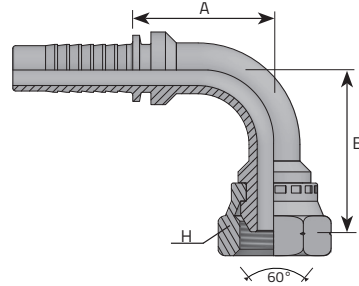

## METRIC FEMALE - 90° ELBOW (1)

FEMMINA 90° METRICA SV 60°  
 FEMELLE 90° MÉTRIQUE CÔNE 60°  
 DKM 90° BOGEN 60° KONUS  
 HEMBRA GIRATORIA A 90° MÉTRICA CONO 60°

	Code	Tube		Thread	Dimensions			Pressure		
		D.N.	Hose		Diam	T	H	B	A	Bar
Inch			Inch	mm	mm	mm	mm	mm		
	F90M0310	-3	3/16"	4.8	M10 x 1	15	29	23	350	5076
	F90M0312	-3	3/16"	4.8	M12 x 1.5	17	29	23	350	5076
	F90M0410	-4	1/4"	6.4	M10 x 1	15	29	23	350	5076
	F90M0412	-4	1/4"	6.4	M12 x 1.5	17	29	23	350	5076
	F90M0414	-4	1/4"	6.4	M14 x 1.5	19	29	23	350	5076
	F90M0416	-4	1/4"	6.4	M16 x 1.5	22	32	23	350	5076
	F90M0418	-4	1/4"	6.4	M18 x 1.5	22	32	23	350	5076
	F90M0514	-5	5/16"	7.9	M14 x 1.5	19	33.5	31.5	350	5076
	F90M0516	-5	5/16"	7.9	M16 x 1.5	22	35.5	31.5	350	5076
	F90M0518	-5	5/16"	7.9	M18 x 1.5	22	35.5	31.5	350	5076
	F90M0614	-6	3/8"	9.5	M14 x 1.5	19	37	33	350	5076
	F90M0616	-6	3/8"	9.5	M16 x 1.5	22	38	33	350	5076
	F90M0618	-6	3/8"	9.5	M18 x 1.5	22	38	33	350	5076
	F90M0620	-6	3/8"	9.5	M20 x 1.5	27	42	33	315	4568
	F90M0622	-6	3/8"	9.5	M22 x 1.5	27	42	33	315	4568
	F90M0818	-8	1/2"	12.8	M18 x 1.5	24	43	39	315	4568

Code	Tube			Thread	Dimensions			Pressure		
	D.N.	Hose	Diam		T	H	B	A	Bar	Psi
	Inch		mm		mm	mm	mm	mm		
F90M0820	-8	1/2"	12.8	M20 x 1.5	27	45	39	315	4568	
F90M0822	-8	1/2"	12.8	M22 x 1.5	27	45	39	315	4568	
F90M0824	-8	1/2"	12.8	M24 x 1.5	30	47	39	250	3626	
F90M0826	-8	1/2"	12.8	M26 x 1.5	32	51	39	250	3626	
F90M1026	-10	5/8"	16	M26 x 1.5	32	56	49	250	3626	
F90M1027	-10	5/8"	16	M27 x 1.5	32	56	49	250	3626	
F90M1226	-12	3/4"	19	M26 x 1.5	32	59	53.5	250	3626	
F90M1227	-12	3/4"	19	M27 x 1.5	32	59	53.5	250	3626	
* F90M1230	-12	3/4"	19	M30 x 1.5	36	63	53.5	-	-	
* F90M1638	-16	1"	25.4	M38 x 1.5	46	72	73	-	-	
* F90M2045	-20	1.1/4"	31.8	M45 x 1.5	50	89	93	-	-	
* F90M2452	-24	1.1/2"	38.1	M52 x 1.5	55	110	99	-	-	