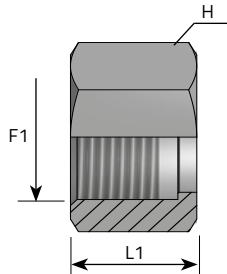

## JIC NUT

DADO JIC PER BUSSOLA  
 ÉCROU JIC  
 JIC-MUTTER FÜR ROHRANSCHLUSS  
 TUERCA JIC

F1 JIC

| Code  | Thread  | Dimensions |         | Pressure  |      |
|-------|---------|------------|---------|-----------|------|
|       |         | H<br>mm    | L<br>mm | PN<br>Bar | Psi  |
|       | F1      |            |         |           |      |
| DBJ04 | 7/16"   | 14         | 15.5    | 345       | 5003 |
| DBJ05 | 1/2"    | 17         | 17      | 345       | 5003 |
| DBJ06 | 9/16"   | 19         | 18.3    | 345       | 5003 |
| DBJ08 | 3/4"    | 22         | 21.3    | 310       | 4495 |
| DBJ10 | 7/8"    | 27         | 24.6    | 240       | 3480 |
| DBJ12 | 1":1/16 | 32         | 25.9    | 240       | 3480 |
| DBJ14 | 1":3/16 | 41         | 28.4    | 240       | 3480 |
| DBJ16 | 1":5/16 | 30         | 28      | 210       | 3045 |
| DBJ20 | 1":5/8  | 50         | 31      | 170       | 2465 |
| DBJ24 | 1":7/8  | 60         | 35.8    | 105       | 1523 |