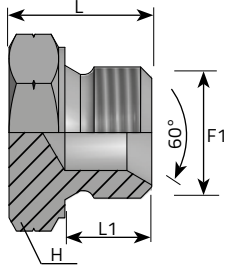

METRIC MALE PLUG

TAPPO - MASCHIO METRICO SV 60°
BOUCHON MÂLE MÉTRIQUE
VERSCHLUSSKAPPE -AG- METRISCH FLACHDICHTEND
TAPÓN MACHO MÉTRICO

F1 *Metrico, Metric, Métrique, Metrisch, Métrico*

Code	Thread	Dimensions			Pressure		
		F1	CH	L1	L	Bar	Psi
			mm	mm	mm		
ATMM08	8X1		9	12.5	18	350	5075
ATMM10	10X1		14	9.5	15.5	350	5075
ATMM10x1,5	10X1.5		14	9.5	15.5	350	5075
ATMM12	12X1.5		17	11	18	350	5075
ATMM14	14X1.5		19	11	18	350	5075
ATMM16	16X1.5		22	12.5	20.5	350	5075
ATMM18	18X1.5		24	14	22	315	4568
ATMM20	20X1.5		27	14	24	315	4568
ATMM22	22X1.5		27	14	24	315	4568
ATMM24	24X1.5		30	16	25	315	4568
ATMM26	26X1.5		32	16	26	250	3625
ATMM28	28X1.5		34	16	26	250	3625
ATMM30	30X1.5		38	18	29	200	2900