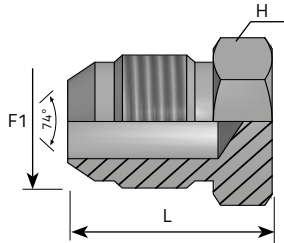

## MALE PLUG JIC

TAPPO MASCHIO JIC  
BOUCHON MÂLE JIC  
VERSCHLUSSKAPPE – AG-JIC  
TAPÓN MACHO JIC

F1 - JIC

Code	Thread	Dimensions		Pressure	
		H mm	L mm	PN Bar	Psi
	F1				
ATMJ04	7/16"	12	20.5	345	5003
<b>ATMJ05</b>	<b>1/2"</b>	<b>14</b>	<b>20.5</b>	<b>345</b>	<b>5003</b>
ATMJ06	9/16"	17	21.5	345	5003
<b>ATMJ08</b>	<b>3/4"</b>	<b>22</b>	<b>24</b>	<b>310</b>	<b>4495</b>
ATMJ10	7/8"	24	28	240	3480
<b>ATMJ12</b>	<b>1".1/16</b>	<b>30</b>	<b>32</b>	<b>240</b>	<b>3480</b>
ATMJ16	1".5/16	36	34	210	3045
<b>ATMJ20</b>	<b>1".5/8</b>	<b>46</b>	<b>37</b>	<b>170</b>	<b>2465</b>
ATMJ24	1".7/8	50	42	140	2030