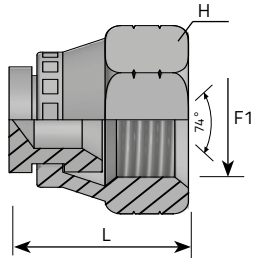

## SWIVEL FEMALE PLUG JIC

TAPPO FEMMINA GIREVOLE JIC  
BOUCHON FEMELLE JIC  
VERSCHLUSSKAPPE - IG-JIC  
TAPÓN HEMBRA GIRATORIA JIC

F1 - JIC

Code	Thread	Dimensions		Pressure	
		H mm	L mm	PN Bar	Psi
	F1				
ATFGJ04	7/16"	15	18	310	4495
ATFGJ05	1/2"	17	20	275	3988
ATFGJ06	9/16"	19	22	275	3988
ATFGJ08	3/4"	24	24	275	3988
ATFGJ10	7/8"	27	27	210	3045
ATFGJ12	1":1/16	32	30	210	3045
ATFGJ16	1":5/16	41	31.5	170	2465
ATFGJ20	1":5/8	50	33	140	2030
ATFGJ24	1":7/8	55	39	105	1523