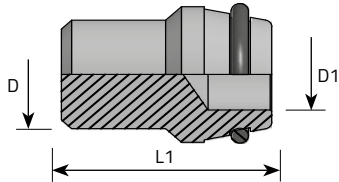

DIN 24° BLACKING PLUG

TAPPO FEMMINA GIREVOLE CONO A 24°
BOUCHON DE FERMETURE AVEC O-RING DIN 24°
VERSCHLUSSKEGEL MIT O-RING DIN 24°
TAPÓN DE CIERRE CON JUNTA TÓRICA

Code	Thread	Dimensions			Pressure		Series
		T1	D	L1	Bar	Psi	
		mm	mm	mm			L/S
ATFGE06L		6	6	18,5	315	4568	L
ATFGE08L		8	8	18,5	315	4568	L
ATFGE10L		10	10	20	315	4568	L
ATFGE12L		12	12	20,5	315	4568	L
ATFGE15L		15	15	20,5	315	4568	L
ATFGE18L		18	18	22,5	315	4568	L
ATFGE22L		22	22	25	160	2320	L
ATFGE28L		28	28	25,5	160	2320	L
ATFGE35L		35	35	30	160	2320	L
ATFGE42L		42	42	30	160	2320	L
ATFGE06S		6	6	18,5	630	9137	S
ATFGE08S		8	8	18,5	630	9137	S
ATFGE10S		10	10	20	630	9137	S
ATFGE12S		12	12	20,5	630	9137	S
ATFGE14S		14	14	22,5	630	9137	S
ATFGE16S		16	16	23,5	400	5801	S
ATFGE20S		20	20	28,5	400	5801	S
ATFGE25S		25	25	29	400	5801	S
ATFGE30S		30	30	30,5	400	5801	S
ATFGE38S		38	38	33	315	4568	S