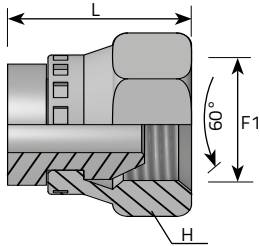

## SWIVEL FEMALE PLUG BSPP

TAPPO FEMMINA GIREVOLE - GAS CILINDRICA SV 60°  
BOUCHON FEMELLE TOURNANTE BSPP  
VERSCHLUSSKAPPE - DKR  
TAPÓN HEMBRA GIRATORIA BSPP

**F1** Zylinder-Gasgewinde, Gas cilindrico, BSPP, Gaz cylindrique,  
Gas cilindrica

Code	Thread	Dimensions		Pressure	
		H mm	L mm	Bar	Psi
ATFG02	1/8"	15	18	350	5075
ATFG04	1/4"	19	20	350	5075
ATFG06	3/8"	22	24	350	5075
ATFG08	1/2"	27	25.5	315	4568
ATFG10	5/8"	28	25	315	4568
ATFG12	3/4"	32	28	250	3625
ATFG16	1"	38	32	200	2900
ATFG20	1.1/4"	50	37	160	2320
ATFG24	1.1/2"	55	39.5	125	1813
* ATFG32	2"	70	40.5	80	1160

\* Thrust-wire nut  
Dado spinato