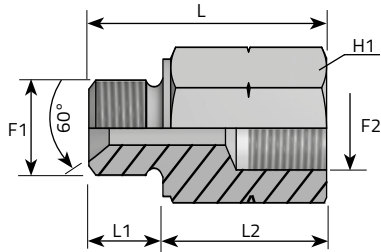

## METRIC MALE ADAPTER - METRIC FIXED FEMALE

PROLUNGA - MASCHIO METRICO SV 60° - FEMMINA FISSA METRICA  
 PROLONGATEUR MÂLE MÉTRIQUE - FEMELLE FIXE MÉTRIQUE  
 VERLÄNGERUNGSTÜCK - AG-METRISCH / IG- METRISCH  
 PROLONGADOR MACHO MÉTRICO - HEMBRA FIJA MÉTRICA

**F1** Metrisch, Metrico, Metric, Métrique, Métrico

**F2** Metrisch, Metrico, Metric, Métrique, Métrico

Code	Thread		Dimensions				Pressure	
	F1	F2	H1	L1	L2	L	Bar	Psi
			mm	mm	mm	mm		
APMFM1027	10X1	10X1	14	9.5	17.5	27	350	5075
APMFM1040.5	10X1	10X1	14	9.5	31	40.5	350	5075
APMFM1433	14X1.5	14x1.5	19	11	22	33	350	5075
APMFM1635	16X1.5	16X1.5	22	12.5	22.5	35	350	5075
APMFM1840	18X1.5	18X1.5	24	14	26	40	315	4568
APMFM1845	18X1.5	18X1.5	24	14	31	45	315	4568
APMFM1850	18X1.5	18X1.5	24	14	36	50	315	4568
APMFM2045	20X1.5	20X1.5	27	14	31	45	315	4568
APMFM2060	20X1.5	20X1.5	27	14	46	60	315	4568
APMFM2240	22X1.5	22X1.5	27	14	26	40	315	4568
APMFM2260	22X1.5	22X1.5	27	14	46	60	315	4568