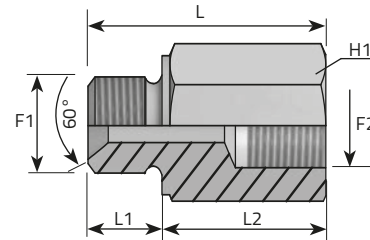

ADAPTER MALE BSPP – FIXED FEMALE BSPP (1)

PROLUNGA - MASCHIO GAS CILINDRICO SV 60° - FEMMINA FISSA GAS CILINDRICA

PROLONGATEUR MÂLE BSPP – FEMELLE FIXE BSPP

VERLÄNGERUNGSTÜCK – AG ZÖLLIG / IG- ZÖLLIG

PROLONGADOR MACHO BSPP – HEMBRA FIJA BSPP

F1 Zylinder-Gasgewinde, Gas cilíndrico, BSPP, Gaz cylíndrique, Gas cilíndrica

F2 Zylinder-Gasgewinde, Gas cilíndrico, BSPP, Gaz cylíndrique, Gas cilíndrica

Code	Thread		Dimensions				Pressure	
	F1	F2	H1 mm	L1 mm	L2 mm	L mm	Bar	Psi
APMFG0230.5	1/8"	1/8"	14	9.5	21	30.5	350	5075
APMFG0433	1/4"	1/4"	19	11	22	33	350	5075
APMFG0442	1/4"	1/4"	19	11	31	42	350	5075
APMFG0450	1/4"	1/4"	19	11	39	50	350	5075
APMFG0455	1/4"	1/4"	19	11	44	55	350	5075
APMFG0635	3/8"	3/8"	22	12.5	22.5	35	350	5075
APMFG0639	3/8"	3/8"	22	12.5	26.5	39	350	5075
APMFG0642	3/8"	3/8"	22	12.5	29.5	42	350	5075
APMFG0654	3/8"	3/8"	22	12.5	41.5	54	350	5075
APMFG0840	1/2"	1/2"	27	14	26	40	315	4568
APMFG0845	1/2"	1/2"	27	14	31	45	315	4568
APMFG0850	1/2"	1/2"	27	14	36	50	315	4568
APMFG0860	1/2"	1/2"	27	14	46	60	315	4568
APMFG1248	3/4"	3/4"	32	16	32	48	250	3625
APMFG1257	3/4"	3/4"	32	16	41	57	250	3625
APMFG1267	3/4"	3/4"	32	16	51	67	250	3625
APMFG1272	3/4"	3/4"	32	16	56	72	250	3625

ADAPTER MALE BSPP – FIXED FEMALE BSPP (2)

PROLUNGA - MASCHIO GAS CILINDRICO SV 60° - FEMMINA FISSA GAS CILINDRICA

PROLONGATEUR MÂLE BSPP – FEMELLE FIXE BSPP

VERLÄNGERUNGSTÜCK – AG ZÖLLIG / IG- ZÖLLIG

PROLONGADOR MACHO BSPP – HEMBRA FIJA BSPP