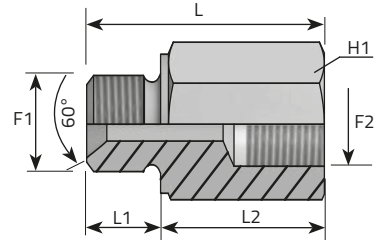

F1 Zylinder-Gasgewinde, Gas cilíndrico, BSPP, Gaz cylíndrique, Gas cilíndrica

F2 Zylinder-Gasgewinde, Gas cilíndrico, BSPP, Gaz cylíndrique, Gas cilíndrica

Code	Thread		Dimensions				Pressure	
	F1	F2	H1 mm	L1 mm	L2 mm	L mm	Bar	Psi
APMFG0230.5	1/8"	1/8"	14	9.5	21	30.5	350	5075
APMFG0433	1/4"	1/4"	19	11	22	33	350	5075
APMFG0442	1/4"	1/4"	19	11	31	42	350	5075
APMFG0450	1/4"	1/4"	19	11	39	50	350	5075
APMFG0455	1/4"	1/4"	19	11	44	55	350	5075
APMFG0635	3/8"	3/8"	22	12.5	22.5	35	350	5075
APMFG0639	3/8"	3/8"	22	12.5	26.5	39	350	5075
APMFG0642	3/8"	3/8"	22	12.5	29.5	42	350	5075
APMFG0654	3/8"	3/8"	22	12.5	41.5	54	350	5075
APMFG0840	1/2"	1/2"	27	14	26	40	315	4568
APMFG0845	1/2"	1/2"	27	14	31	45	315	4568
APMFG0850	1/2"	1/2"	27	14	36	50	315	4568
APMFG0860	1/2"	1/2"	27	14	46	60	315	4568
APMFG1248	3/4"	3/4"	32	16	32	48	250	3625
APMFG1257	3/4"	3/4"	32	16	41	57	250	3625
APMFG1267	3/4"	3/4"	32	16	51	67	250	3625
APMFG1272	3/4"	3/4"	32	16	56	72	250	3625

ADAPTER MALE BSPP – FIXED FEMALE BSPP (2)

PROLUNGA - MASCHIO GAS CILINDRICO SV 60° - FEMMINA FISSA GAS CILINDRICA

PROLONGATEUR MÂLE BSPP – FEMELLE FIXE BSPP

VERLÄNGERUNGSTÜCK – AG ZÖLLIG / IG- ZÖLLIG

PROLONGADOR MACHO BSPP – HEMBRA FIJA BSPP

F1 Zylinder-Gasgewinde, Gas cilindrico, BSPP, Gaz cylindrique, Gas cilíndrica

F2 Zylinder-Gasgewinde, Gas cilindrico, BSPP, Gaz cylindrique, Gas cilíndrica

Code	Thread		Dimensions				Pressure	
	F1	F2	H1 mm	L1 mm	L2 mm	L mm	Bar	Psi
APMFG1654	1"	1"	41	18	36	54	200	2900
APMFG1660	1"	1"	41	18	42	60	200	2900
APMFG1680	1"	1"	41	18	62	80	200	2900
APMFG2062	1.1/4"	1.1/4"	50	20	42	62	160	2320
APMFG2092	1.1/4"	1.1/4"	50	20	72	92	160	2320
APMFG2465	1.1/2"	1.1/2"	55	22	43	65	125	1813
APMFG2495	1.1/2"	1.1/2"	55	22	73	95	125	1813
APMFG3257	2"	2"	70	25	32	57	80	1160
APMFG3262	2"	2"	70	25	37	62	80	1160