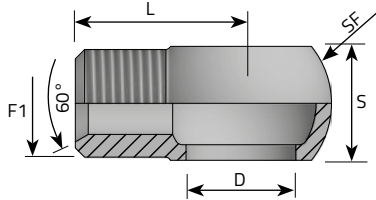

BANJO BSPP – METRIC MALE

OCCHIO GAS CILINDRICO - MASCHIO METRICO SV 60°
BANJO BSPP – MÂLE MÉTRIQUE
 RINGNIPPEL ZÖLLIG / AG- METRISCH
ESFERICO BSPP – MACHO MÉTRICO

F1 Metrico, Metric, Métrique, Metrisch, Métrico

Code	Thread	Dimensions				Pressure	
		D	S	L	SF	Bar	Psi
	F1	mm	mm	mm	mm		
AOFGM0414	14X1.5	1/4"	14	24	24		
AOFGM0614	14X1.5	3/8"	17	29	28		
AOFGM0616	16X1.5	3/8"	17	29	28		
AOFGM0618	18X1.5	3/8"	17	29	28		
AOFGM0818	18X1.5	1/2"	22	32	35		
AOFGM0822	22X1.5	1/2"	22	32	35		