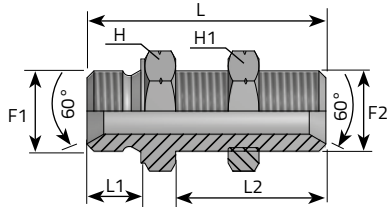

METRIC STRAIGHT BULKHEAD ADAPTER

ADATTATORE PASSAPARETE - MASCHIO METRICO SV 60°
 PASSE-CLOISON MÉTRIQUE
 SCHOTTADAPTER -AG- METRISCH / AG- METRISCH
 PASATABIQUES MÉTRICO

F1 Metrisch, Metrico, Metric, Métrique, Métrico

F2 Metrisch, Metrico, Metric, Métrique, Métrico

Code	Thread		Dimensions					Pressure	
	F1	F2	H	H1	L1	L2	L	Bar	Psi
			mm	mm	mm	mm	mm		
ANMM1414P	14X1.5	14X1.5	19	19	11	30	48	350	5075
ANMM1616P	16X1.5	16X1.5	22	22	12.5	35	55.5	350	5075
ANMM1818P	18X1.5	18X1.5	24	24	14	32	56	315	4568
ANMM2222P	22X1.5	22X1.5	27	27	15	34	60	315	4568