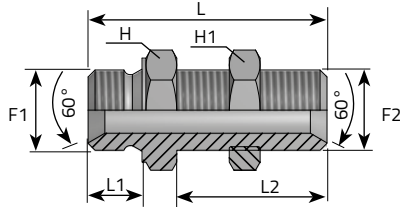

## STRAIGHT BULKHEAD ADAPTER BSPP

ADATTATORE PASSAPARETE - MASCHIO GAS CILINDRICO SV 60°  
 PASSE-CLOISON BSPP  
 SCHOTTADAPTER -AG- ZÖLLIG / IG- ZÖLLIG  
 PASATABIQUES BSPP

- F1** Zylinder-Gasgewinde, Gas cilindrico, BSPP, Gaz cylindrique, Gas cilindrica  
**F2** Zylinder-Gasgewinde, Gas cilindrico, BSPP, Gaz cylindrique, Gas cilindrica

Code	Thread		Dimensions					Pressure	
	F1	F2	H	H1	L1	L2	L	Bar	Psi
			mm	mm	mm	mm	mm		
ANGG0404P	1/4"	1/4"	19	19	11	30	48	350	5075
ANGG0606P	3/8"	3/8"	22	22	12.5	35	55.5	350	5075
ANGG0808P	1/2"	1/2"	27	27	14	39	64	315	4568
ANGG1212P	3/4"	3/4"	32	36	16	46	73	250	3625
ANGG1616P	1"	1"	41	41	18	55.5	86	200	2900
ANGG2020P	1.1/4"	1.1/4"	50	50	20	44.5	81	160	2320
ANGG2424P	1.1/2"	1.1/2"	55	55	22	49	88	125	1813
ANGG3232P	2"	2"	70	70	24	54	95	80	1160