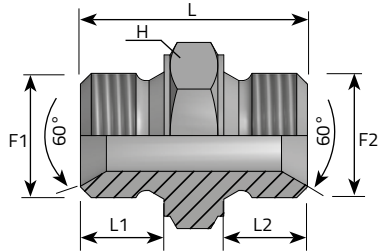

## ADAPTER MALE BSPP - MALE BSPP

ADATTATORE DIRITTO - MASCHIO GAS CILINDRICO SV 60°  
 ADAPTATEUR MÂLE BSPP - MÂLE BSPP  
 VERBINDER AG-ZÖLLIG / AG-ZÖLLIG  
 ADAPTADOR MACHO-MACHO BSPP

**F1** Zylinder-Gasgewinde, Gas cilindrico, BSPP, Gaz cylindrique,  
 Gas cilindrica

**F2** Zylinder-Gasgewinde, Gas cilindrico, BSPP, Gaz cylindrique,  
 Gas cilindrica

Code	Thread		Dimensions				Pressure	
	F1	F2	H	L1	L2	L	Bar	Psi
			mm	mm	mm	mm		
ANGG0202	1/8"	1/8"	14	9.5	9.5	25	350	5075
ANGG0404	1/4"	1/4"	19	11	11	29	350	5075
ANGG0606	3/8"	3/8"	22	12.5	12.5	34	350	5075
ANGG0808	1/2"	1/2"	27	14	14	38	315	4568
ANGG1010	5/8"	5/8"	30	16	16	42	315	4568
ANGG1212	3/4"	3/4"	32	16	16	42	250	3625
ANGG1616	1"	1"	41	18	18	48	200	2900
ANGG2020	1.1/4"	1.1/4"	50	20	20	54	160	2320
ANGG2424	1.1/2"	1.1/2"	55	21	21	57	125	1813
ANGG3232	2"	2"	70	25	25	67	80	1160