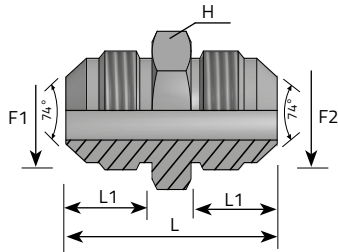

ADAPTOR MALE JIC - MALE JIC

ADATTATORE DIRITTO - MASCHIO JIC - MASCHIO JIC
 ADAPTATEUR MÂLE JIC - MÂLE JIC
 VERBINDER AG- JIC / AG-JIC
 ADAPTADOR MACHO-MACHO JIC

F1 - JIC

F2 - JIC

Code	Thread		Dimensions			Pressure	
	F1	F2	H	L1	L	PN	
			mm	mm	mm	Bar	Psi
AMJ0404	7/16"	7/16"	12	14	35	345	5003
AMJ0505	1/2"	1/2"	14	14	35	345	5003
AMJ0606	9/16"	9/16"	17	14.1	36	345	5003
AMJ0808	3/4"	3/4"	22	16.7	41	310	4495
AMJ1010	7/8"	7/8"	24	19.3	48	240	3480
AMJ1212	1".1/16	1".1/16	30	21.9	55	240	3480
AMJ1616	1".5/16	1".5/16	36	23.1	57	210	3045
AMJ2020	1".5/8	1".5/8	46	24.3	61.5	170	2465
AMJ2424	1".7/8	1".7/8	50	27.5	70	140	2030