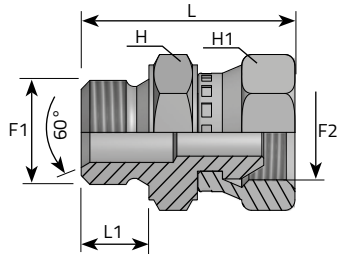

## ADAPTER MALE BSPP – SWIVEL FEMALE BSPP

ADATTATORE DIRITTO - MASCHIO GAS CILINDRICO SV 60° - FEMMINA  
GIREVOLE GAS CILINDRICA  
ADAPTER MALE BSPP – SWIVEL FEMALE BSPP  
ADAPTER - AGR / DKR  
ADAPTADOR MACHO BSPP – HEMBRA GIRATORIA BSPP

**F1** Zylinder-Gasgewinde, Gas cilindrico, BSPP, Gaz cylindrique,  
Gas cilindrca

**F2** Zylinder-Gasgewinde, Gas cilindrico, BSPP, Gaz cylindrique,  
Gas cilindrca

Code	Thread		Dimensions				Pressure	
	F1	F2	H	H1	L1	L	Bar	Psi
			mm	mm	mm	mm		
AMFDG0202	1/8"	1/8"	14	15	9.5	31.5	350	5075
AMFDG0404	1/4"	1/4"	19	19	11	35.5	350	5075
AMFDG0606	3/8"	3/8"	22	22	12.5	41.5	350	5075
AMFDG0808	1/2"	1/2"	27	27	14	45.5	315	4568
AMFDG1010	5/8"	5/8"	30	28	16	48	315	4568
AMFDG1212	3/4"	3/4"	32	32	16	51.5	250	3625
AMFDG1616	1"	1"	41	38	18	58.5	200	2900
AMFDG2020	1.1/4"	1.1/4"	50	50	20	66	160	2320
AMFDG2424	1.1/2"	1.1/2"	55	55	21	69.5	125	1813
AMFDG3232*	2"	2"	70	70	25	80	80	1160