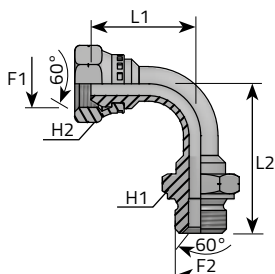

90° ADAPTER METRIC MALE - METRIC SWIVEL FEMALE

ADATTATORE 90° - MASCHIO METRICO SV 60° - FEMMINA GIREVOLE METRICA
 ADAPTATEUR COUDE 90° MÂLE MÉTRIQUE - FEMELLE TOURNANTE
 MÉTRIQUE
 ADAPTER 90° - DKM / AGM
 CODO 90° MACHO MÉTRICO - HEMBRA GIRATORIA MÉTRICA

F1 Metrisch, Metrico, Metric, Métrique, Métrico

F2 Metrisch, Metrico, Metric, Métrique, Métrico

Code	Thread		Dimensions				Pressure	
	F1	F2	H1	H2	L1	L2	Bar	Psi
			mm	mm	± mm	± mm		
AMF90M1010	10X1	10X1	14	15	29	33	350	5075
AMF90M1212	12x1.5	12X1.5	17	17	35	33	350	5075
AMF90M1414	14X1.5	14X1.5	19	19	28	30	350	5075
AMF90M1616	16X1.5	16X1.5	22	22	39	48	350	5075
AMF90M1818	18X1.5	18X1.5	24	24	41	48	315	4568
AMF90M2020	20X1.5	20X1.5	27	27	44.5	61.5	315	4568
AMF90M2222	22X1.5	22X1.5	27	27	44.5	61.5	315	4568
AMF90M2424	24X1.5	24X1.5	30	30	54	69	315	4568
AMF90M2626	26X1.5	26X1.5	32	32	55.5	77	250	3625