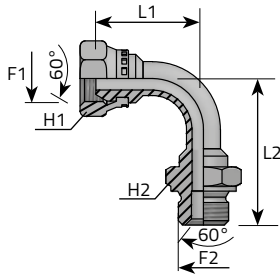

90° ADAPTER MALE BSPP - SWIVEL FEMALE BSPP

ADATTATORE 90° - MASCHIO GAS CILINDRICO SV 60° - FEMMINA GIREVOLE
GAS CILINDRICA
ADAPTATEUR COUDE 90° MÂLE BSPP - FEMELLE TOURNANTE BSPP
ADAPTER 90° - AGR / DGR
CODO 90° MACHO BSPP - HEMBRA GIRATORIA BSPP

F1 Zylinder-Gasgewinde, Gas cilindrico, BSPP, Gaz cylindrique,
Gas cilindrica

F2 Zylinder-Gasgewinde, Gas cilindrico, BSPP, Gaz cylindrique,
Gas cilindrica

Code	Thread		Dimensions				Pressure	
	F1	F2	H1	H2	L1	L2	Bar	Psi
			mm	mm	±mm	±mm		
AMF90G0202	1/8"	1/8"	15	14	29	33	350	5075
AMF90G0404	1/4"	1/4"	19	19	28	39	350	5075
AMF90G0606	3/8"	3/8"	22	22	39.5	46.5	350	5075
AMF90G0808	1/2"	1/2"	27	27	44.5	61.5	315	4568
AMF90G1010	5/8"	5/8"	28	30	54	69	315	4568
AMF90G1212	3/4"	3/4"	32	32	56.5	77	250	3625
AMF90G1616	1"	1"	38	41	71	87	200	2900
* AMF90G2020	1.1/4"	1.1/4"	50	50	66	79	160	2320
* AMF90G2424	1.1/2"	1.1/2"	55	55	89	100	125	1813
* AMF90G3232	2"	2"	70	65	107	126	80	1160

* Thrust-wire nut
Dado spinato